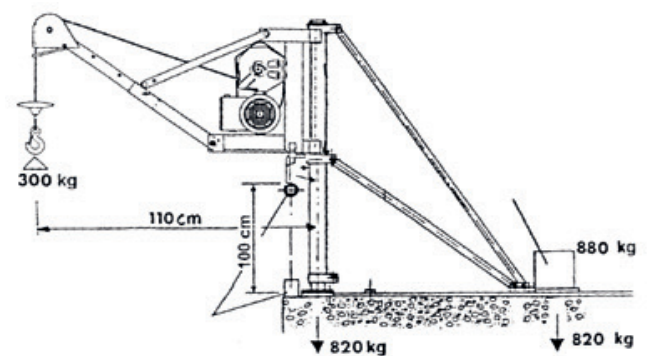

Lest à prévoir 530 kg

Conteneur acceptant une charge de 530 kg

Avec élévateur à potence télescopique

Avec élévateur à potence fixe et support pivotant

**Kit étau pour AIRONE 300 NEW**  
 avec option conteneur contrepoids  
 (Réf.03109121 + 03109122)

### Elévateurs avec portée < 200 kg