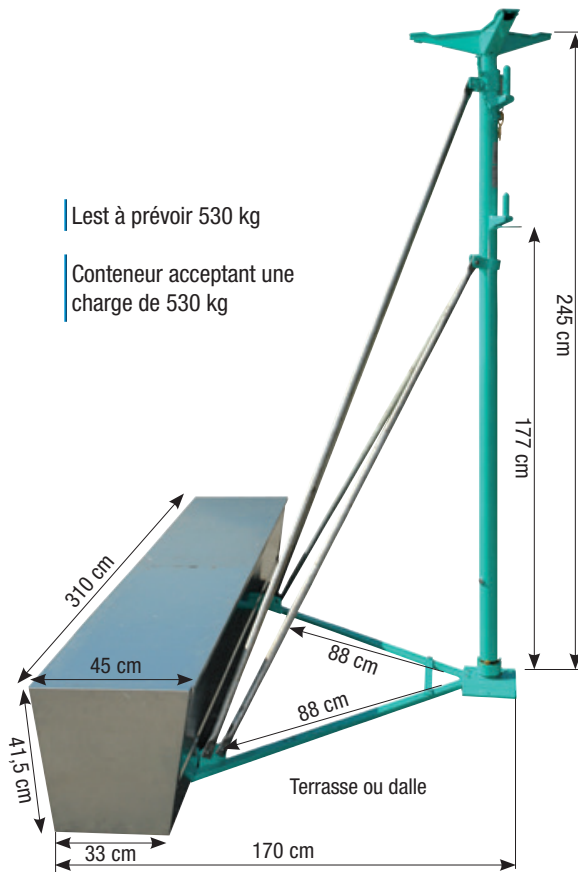

# ETAI D'INTERIEUR AVEC CONTENEUR CONTREPOIDS

## Gamme Levage

Kit de transformation étau intérieur - Réf. 03109134 - Gencod : 8033679001193  
 Etau Airone 300 NEW - Réf. 03109121 - Gencod : 8033679001179  
 Conteneur contrepoids pour Airone 300 NEW - Réf. 03109122 - Gencod : 8033679001186

Lest à prévoir 530 kg

Conteneur acceptant une charge de 530 kg

Avec élévateur à potence télescopique

Avec élévateur à potence fixe et support pivotant

**Kit étau pour AIRONE 300 NEW**  
 avec option conteneur contrepoids  
 (Réf.03109121 + 03109122)

#### APPLICATIONS

L'étau pour intérieur avec conteneur contrepoids permet de travailler dans des locaux ouverts ou bien sur terrasse où il n'y a pas de point d'appui. L'étau d'extérieur est composé d'un étau pour intérieur et d'un kit de transformation qui comprend un conteneur contrepoids, les supports et tirants. L'étau est d'encombrement limité et peut être démonté jusqu'à occuper peu d'espace pour le transport.