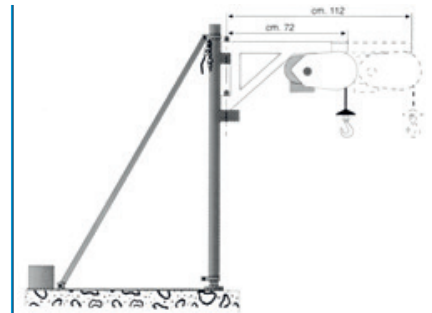

# ETAI D'INTERIEUR AVEC CONTENEUR CONTREPOIDS

## Gamme Levage

Kit de transformation étau intérieur - Réf. 03109134 - Gencod : 8033679001193  
 Etau Airone 300 NEW - Réf. 03109121 - Gencod : 8033679001179  
 Conteneur contrepoids pour Airone 300 NEW - Réf. 03109122 - Gencod : 8033679001186

Lest à prévoir 530 kg

Conteneur acceptant une charge de 530 kg

Avec élévateur à potence télescopique

Avec élévateur à potence fixe et support pivotant

**Kit étau pour AIRONE 300 NEW**  
 avec option conteneur contrepoids  
 (Réf.03109121 + 03109122)

#### APPLICATIONS

L'étau pour intérieur avec conteneur contrepoids permet de travailler dans des locaux ouverts ou bien sur terrasse où il n'y a pas de point d'appui. L'étau d'extérieur est composé d'un étau pour intérieur et d'un kit de transformation qui comprend un conteneur contrepoids, les supports et tirants. L'étau est d'encombrement limité et peut être démonté jusqu'à occuper peu d'espace pour le transport.