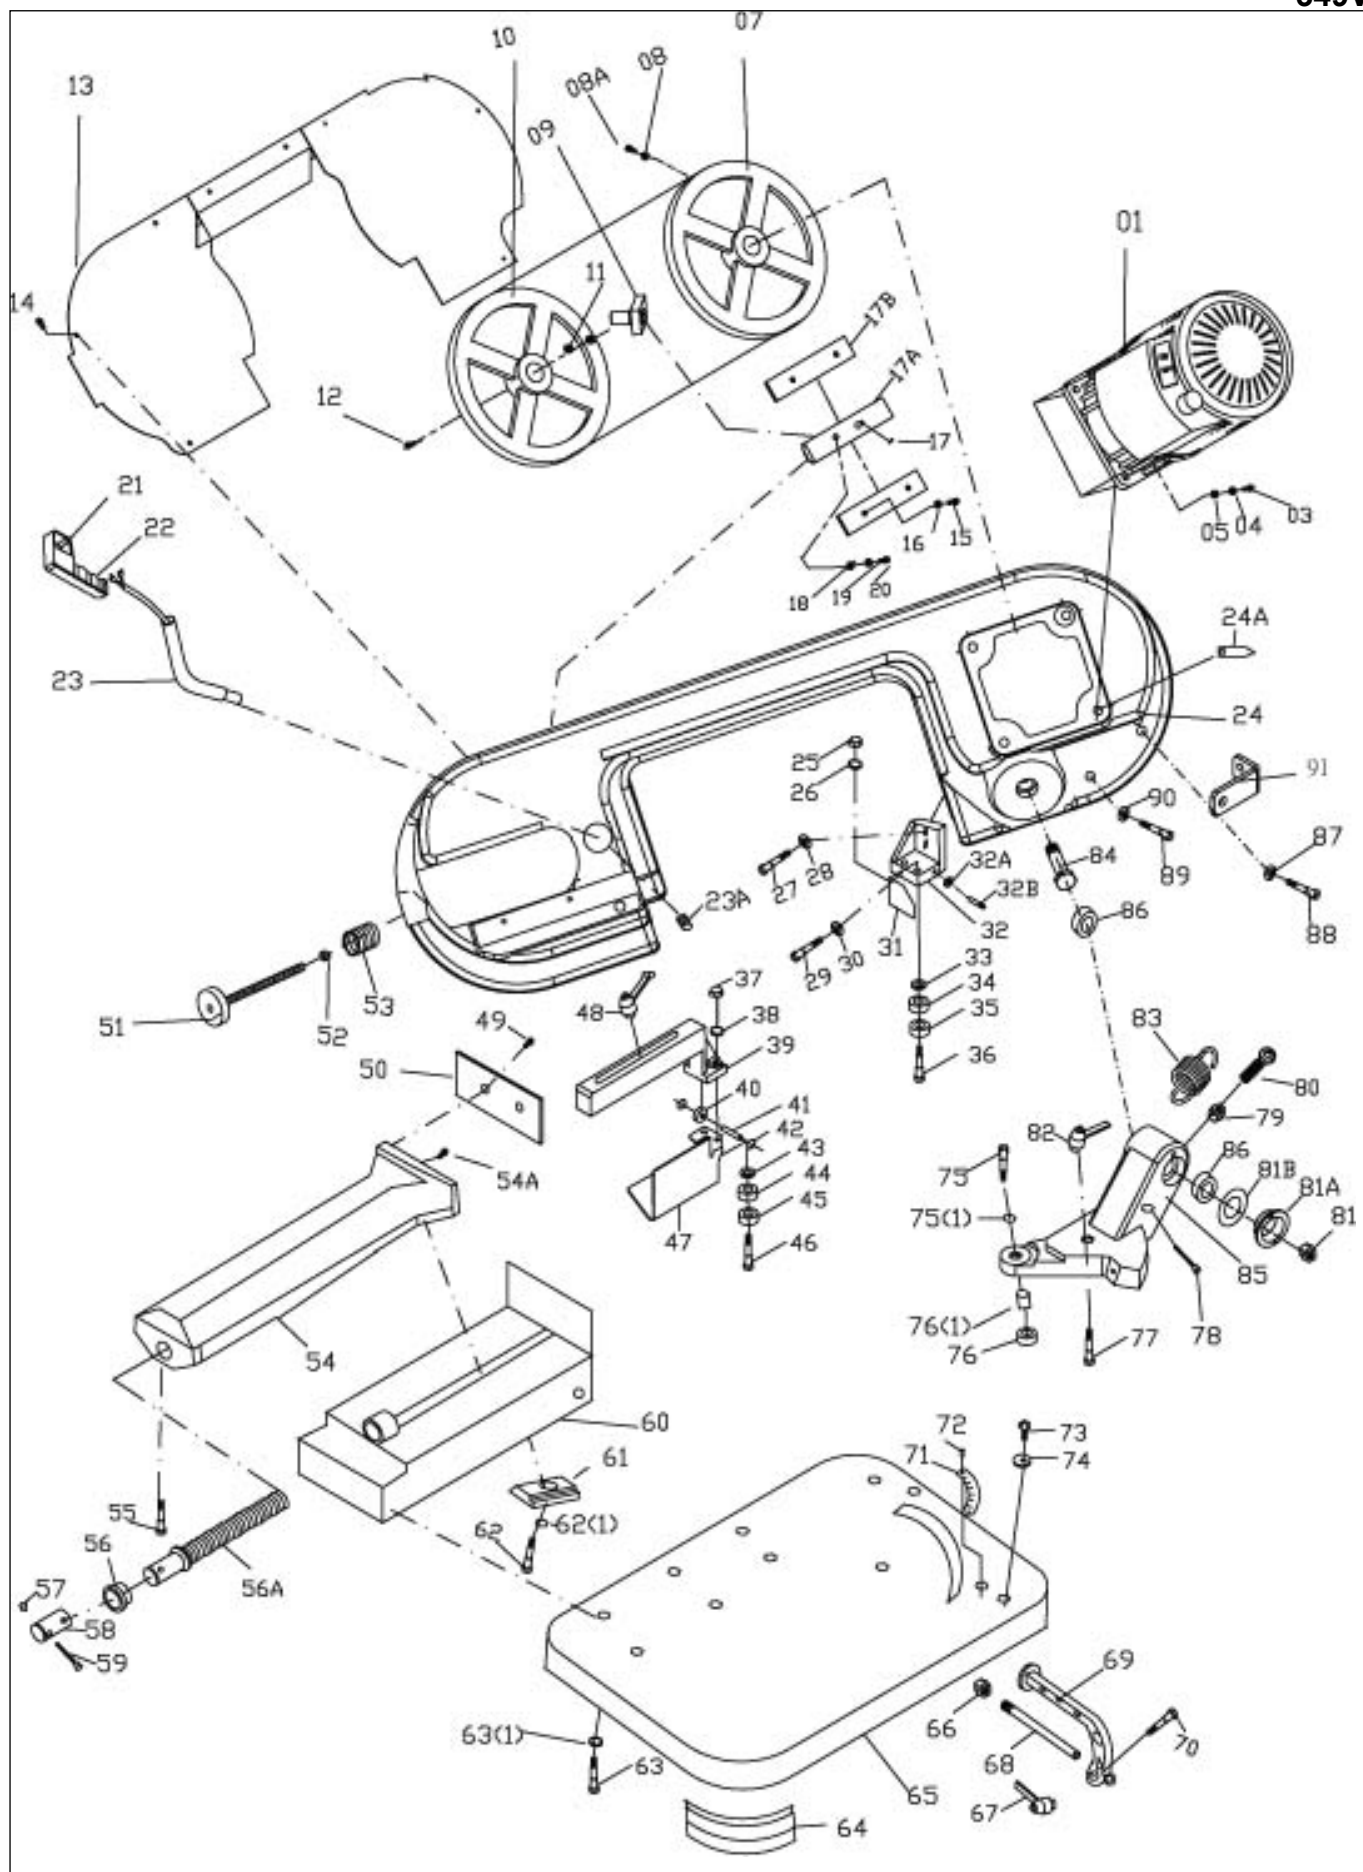

ERSATZTEILLISTE / LISTE DES PIECES

PROMAC
349V

1	PM-349001	siehe / voir Pos. M1 - M23	46	PM-349036	Bolzen / Axe
3	PM-349003	Schraube / Vis	47	PM-349047	Schutz / Protection
4	PM-349004	Federscheibe / Rondelle	48	PM-349048	Klemmgriff / Poignée
5	PM-349005	Scheibe / Rondelle	49	PM-349049	Schraube / Vis
7	PM-349007	Bandrad / Volant moteur	50	PM-349050	Spannbacke / Mors
8	PM-349008	Scheibe / Rondelle	51	PM-349051	Spindel / Vise sans fin
8A	PM-348008A	Schraube / Vis	52	PM-349052	Scheibe / Rondelle
9	PM-349009	Bolzen / Axe	53	PM-349053	Feder / Rondelle ressort
10	PM-349010	Bandrad / Volant fou	54	PM-349054	Spannstockschlitten / Etou
11	855174	Kugellager / Roulement 6202ZZ	54A	PM-354054A	Schraube / Vis
12	PM-349012	Schraube / Vis	55	PM-349055	Schraube / Vis
13	PM-349013	Banddeckel / Couvercle ruban	56	PM-349056	Büchse / Palier
14	PM-349014	Schraube / Vis	56A	PM-349056A	Spindel / Vis étou
15	PM-349015	Schraube / Vis	57	PM-349057	Knopf / Circlips
16	PM-349016	Scheibe / Rondelle	58	PM-349058	Drehkopf / Flasque
17	PM-349017	Schraube / Vis	59	PM-349059	Griff / Poignée
17A	PM-349017A	Führung / Support	60	PM-349060	Spannstockunterteil / Fond d'étou
17B	PM-349017B	Führung / Glissière	61	PM-349061	Flansch / Glissière
18	PM-349018	Scheibe / Rondelle	62	PM-349062	Schraube / Vis
19	PM-349019	Federscheibe / Rondelle	62-1	PM-349062A	Scheibe / Rondelle
20	PM-349020	Schreibe / Rondelle	63	PM-349063	Schraube / Vis
21	PM-349021	Schalter / Interrupteur	63-1	PM-349063A	Scheibe / Rondelle
22	PM-349022	Griff / Poignée	64	PM-349064	Gummi / Pied
23	PM-349023	Griffstange / Levier	65	PM-349065	Fussgehäuse / Base
23A	PM-349023A	Schraube / Vis	66	PM-349066	Mutter / Ecrou
24	PM-349024	Armgehäuse / Archet	67	PM-349067	Klemmgriff / Poignée
24A	PM-349024A	Platte / Plate	68	PM-349068	Anschlagstange / Rallonge butée
25	PM-349025	Mutter / Ecrou	69	PM-349069	Anschlag / Butée
26	PM-349026	Scheibe / Rondelle	70	PM-349070	Schraube / Vis
27	PM-349027	Schraube / Vis	71	PM-349071	Skala / Réglette
28	PM-349028	Scheibe / Rondelle	72	PM-349072	Schraube / Vis
29	PM-349029	Schraube / Vis	73	PM-349073	Schraube / Vis
30	PM-349030	Scheibe / Rondelle	74	PM-349074	Scheibe / Rondelle
31	PM-349031	Platte / Plaque	75	PM-349075	Schraube / Vis
32	PM-349032	Blatthalter / Guide lame	75-1	PM-349075A	Scheibe / Rondelle
32A	PM-353016	Kugellager / Roulement 625	76	PM-349076	Mutter / Ecrou
32B	PM-349032B	Bolzen / Axe	76-1	PM-349076A	Büchse / Palier
33	PM-349033	Scheibe / Rondelle	77	PM-349077	Schraube / Vis
34	855167	Kugellager / Roulement 607	78	PM-349078	Stift / Goupille
35	855167	Kugellager / Roulement 607	79	PM-349079	Mutter / Ecrou
36	PM-349036	Bolzen / Axe	80	PM-349080	Bolzen / Support ressort
37	PM-349037	Mutter / Ecrou	81	PM-349081	Mutter / Ecrou
38	PM-349038	Scheibe / Rondelle	81A	PM-349081A	Büchse / Palier
39	PM-349039	Führung / Support	81B	PM-349081B	Deckel / Couvercle
40	PM-353016	Kugellager / Roulement 625	82	PM-349082	Klemmgriff / Poignée
41	PM-349041	Bolzen / Axe	83	PM-349083	Rückzugfeder / Ressort de rappel
42	PM-349042	Scheibe / Rondelle	84	PM-349084	Bolzen / Axe
43	PM-349043	Scheibe / Rondelle	85	PM-349085	Flansch / Support
44	855167	Kugellager / Roulement 607	86	PM-349086	Kugellager / Roulement
45	855167	Kugellager / Roulement 607			