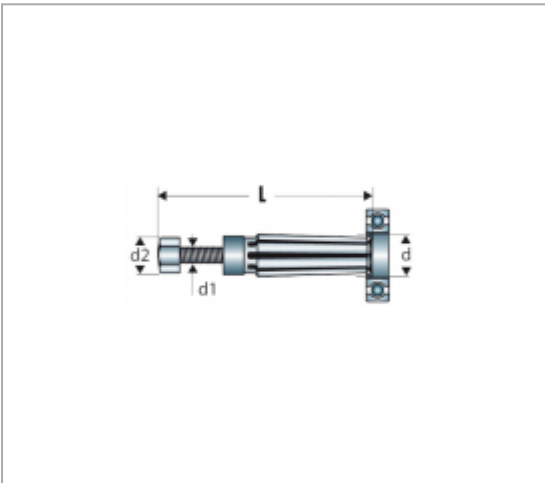

U.49P5 | U.49P - PINCES POUR PRISE INTÉRIURE

Description :

- Grande résistante aux chocs et aux vissages / dévissages.
- Lames multiples souples et peu sensibles à la déformation.
- Facile à utiliser.

Informations :

	U.49P5
d mini [mm]	18
d maxi [mm]	22,5
d mini - maxi [mm]	18,0 - 22,5
d1 [mm]	1/2"
d2 [mm]	17
L maxi [mm]	112
L [mm]	112
[g]	140