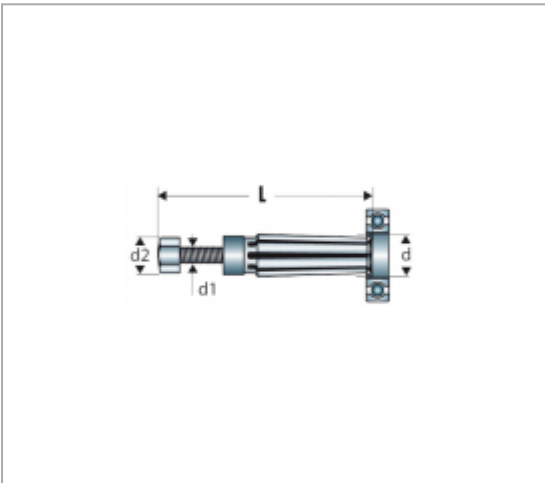

U.49P2 | U.49P - PINCES POUR PRISE INTÉRIURE

Description :

- Grande résistante aux chocs et aux vissages / dévissages.
- Lames multiples souples et peu sensibles à la déformation.
- Facile à utiliser.

Informations :

	U.49P2
d mini [mm]	8,5
d maxi [mm]	10
d mini - maxi [mm]	8,5 - 10,0
d1 [mm]	M8
d2 [mm]	12
L maxi [mm]	76
L [mm]	76
[g]	30