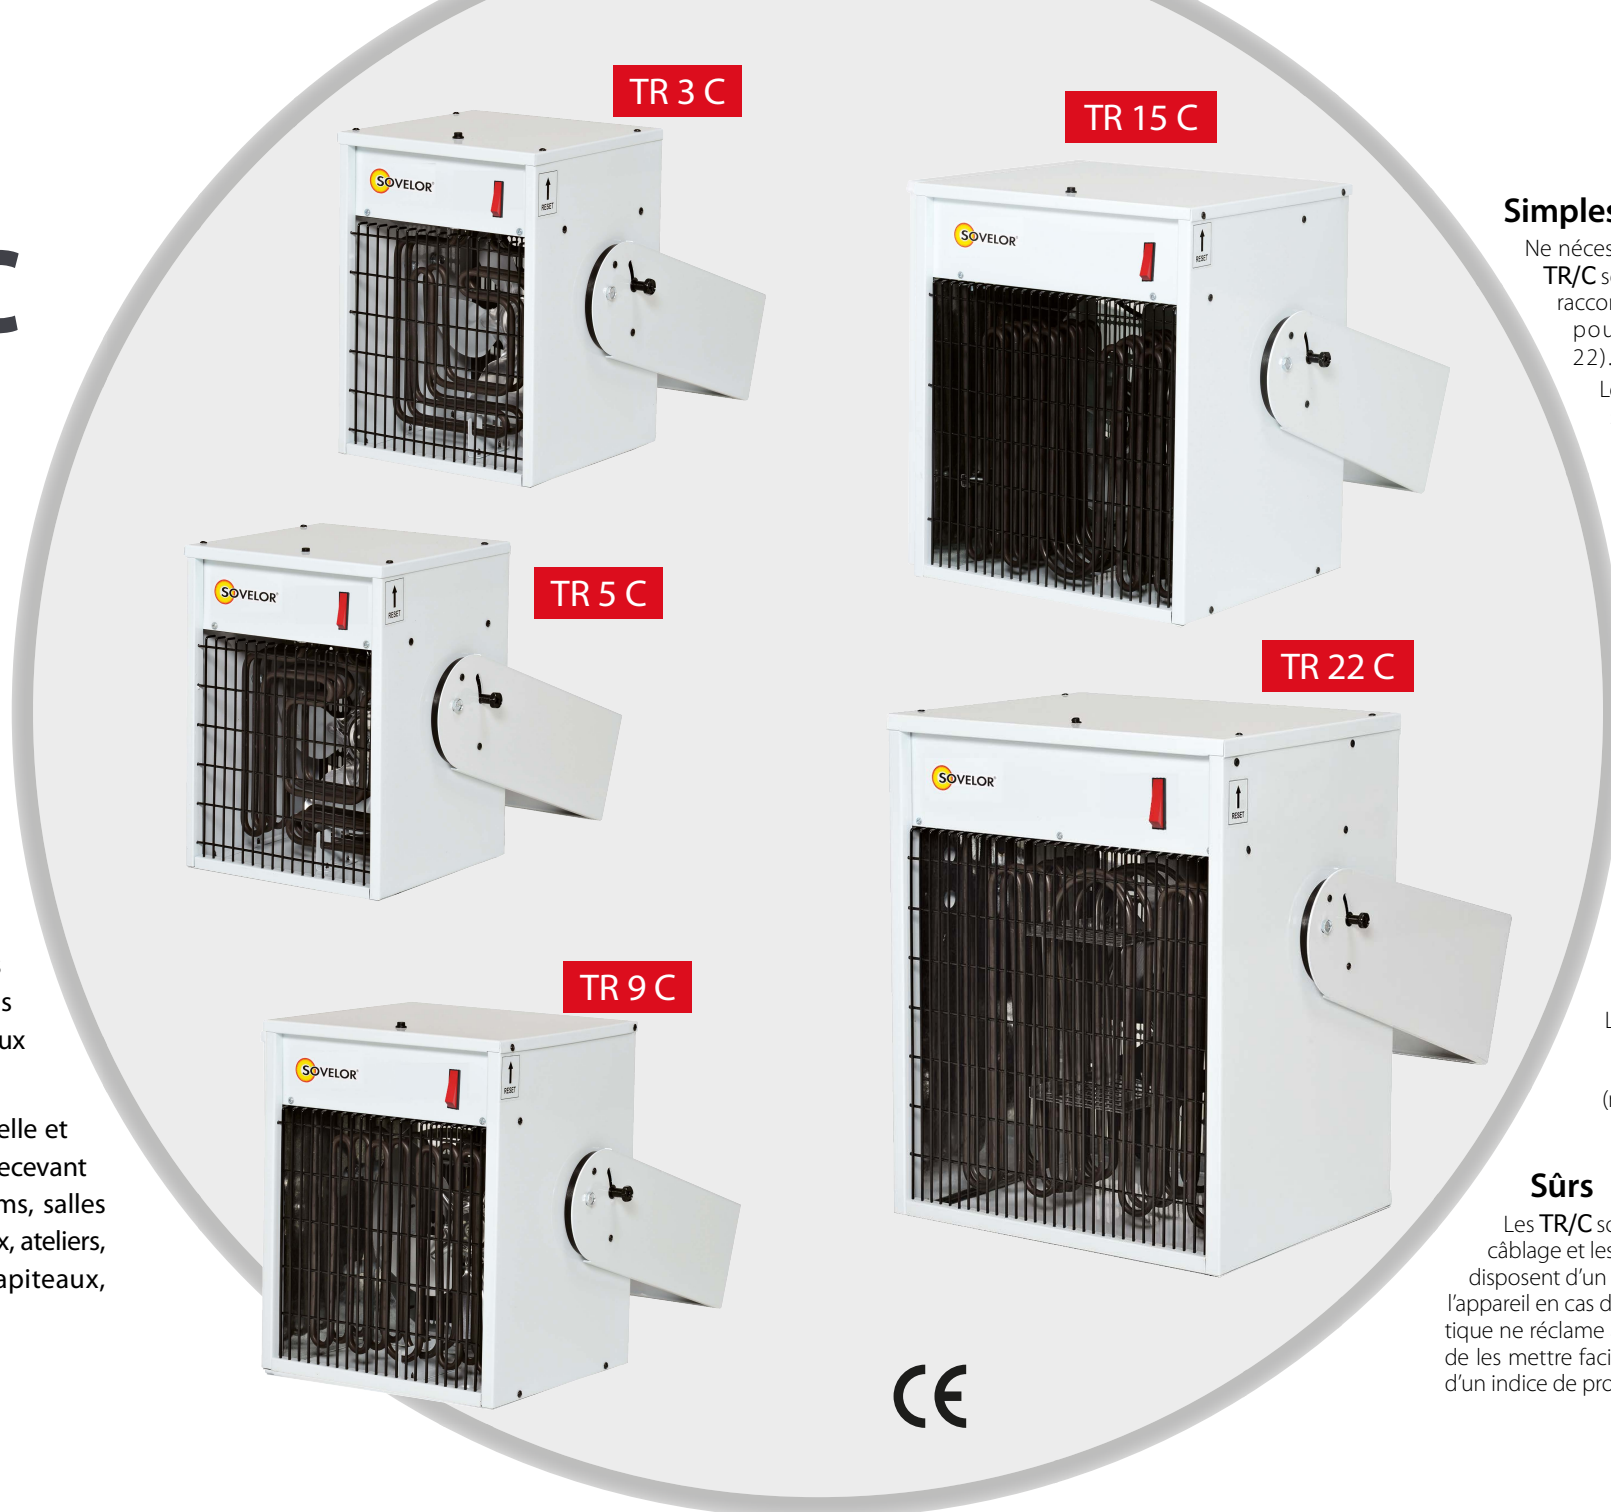

## CHAUFFAGES AIR PULSÉ SUSPENDUS ÉLECTRIQUES

Les TR/C sont des aérothermes électriques destinés à être fixés au mur.

Simple à installer et à utiliser ils conviennent parfaitement pour chauffer des locaux fermés et isolés de petites et moyennes dimensions.

Ces générateurs d'air chaud pulsé n'occupent aucune place au sol et ne réclament qu'une alimentation électrique pour fonctionner. Ne dégageant ni odeur ni gaz de combustion ils délivrent une chaleur saine et peuvent être utilisés dans les volumes confinés, en sous-sol et dans les lieux où la présence d'une flamme est indésirable.

### Simple à installer

Ne nécessitant aucun stockage de carburant ni conduit de cheminée, les TR/C sont très faciles à installer : il suffit de fixer leur support au mur, de les raccorder sur l'alimentation électrique appropriée (230 V monophasé pour le TR 3, 380 V triphasé + Neutre pour les TR 5, 9, 15 et 22). Le boîtier de commande déporté est livré pré-cablé.

Le support mural livré en série permet d'orienter aisément et en toute sécurité les TR suivant un angle vertical pouvant atteindre 45°.