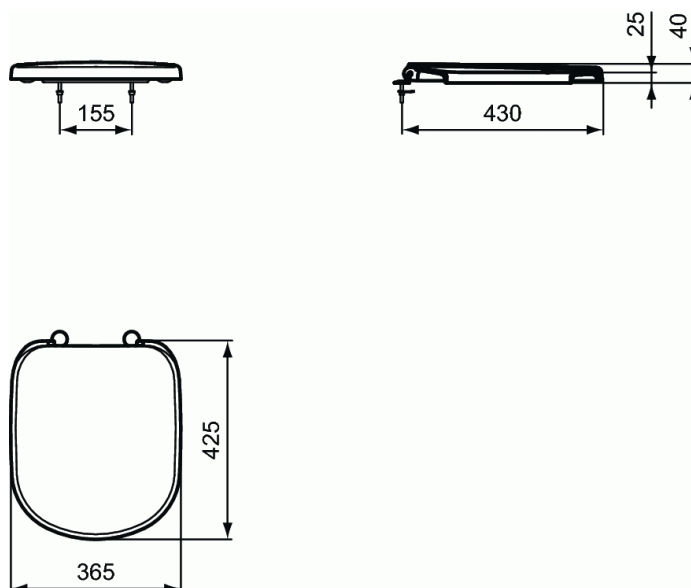

### Abattant

Thermodur (en urea). Recouvrant  
Fixation dessus. A charnières inox

En porcelaine vitrifiée  
Chasse directe. Alimentation indépendante  
Fixation par tire-fond ou sur bâti support