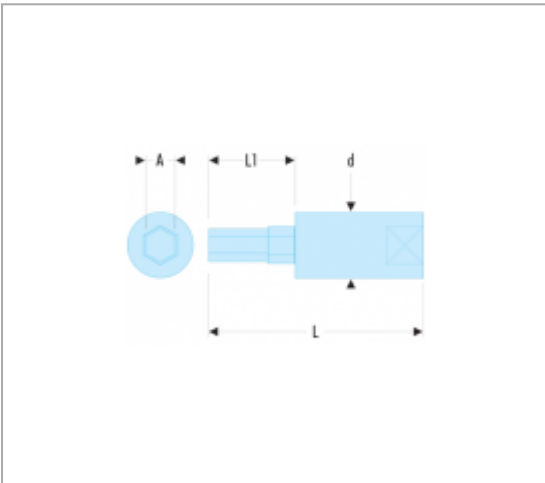

RT.8 | RT - DOUILLES TOURNEVIS 1/4" POUR VIS 6 PANS MÉTRIQUES

Description :

- Embout amovible de grande dureté pour plus de longévité.
- Douille 1/4" porte-embouts série 1 (1/4" - 6,35 mm) à retenue ferme. Démontages peu fréquents : R.245.
- Présentation : douille chromée brillante ; embout phosphaté.

Informations :

	RT.8
A [mm]	8,0
d [mm]	11,3
L [mm]	37
L1 [mm]	15
Douille	R.245
Embouts	EH.108
[kg]	0.022