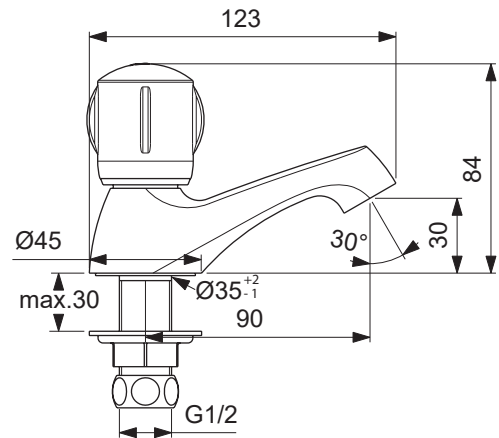

D1625AA
D1725AA

Pos.	Signify	Spare parts-Nr.	Quantity	Pos.	Signify	Spare parts-Nr.	Quantity
1+a	Handle kompl.(Red)	D99H073AA	1 Set				
1+b	Handle kompl.(Blue)	D99H072AA	1 Set				
2	Rubber valve G1/2	B961469NU	1 Pcs.				
2a	Ceramic valve G1/2-180°	B964636NU*	1 Pcs.				
4	Stream regulator	D99H097NU	1 Pcs.				
5	Fixation set	D99H045NU	1 Set				
6	Fiber ring Ø18x12x1	A961784NU	2 Pcs.				

*for D1725AA