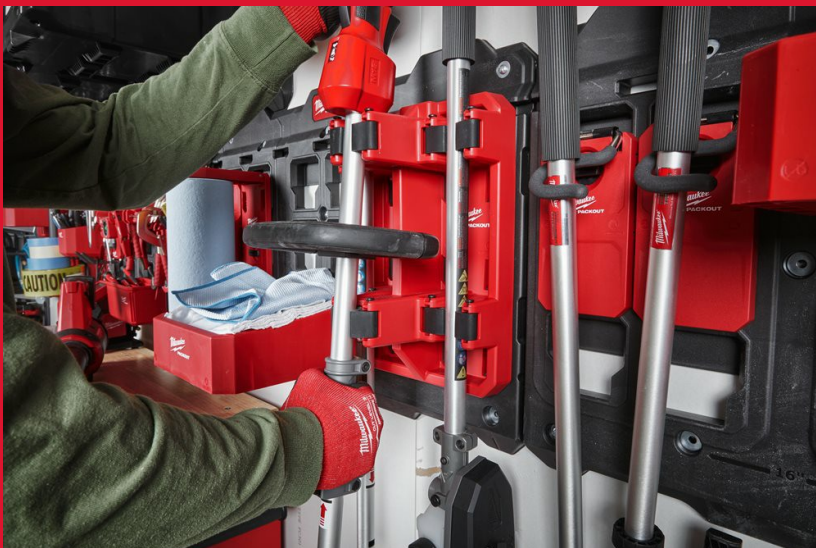

Packout Long Handled Storage

AMÉNAGEMENT D'ATELIER PACKOUT™ - AUTRES RÉFÉRENCES

- Pour un accès rapide et facile à tous vos outils
- Mécanisme de blocage qui maintient le produit en place sur la plaque de montage
- Personnalisez votre boutique
- Fait partie de la gamme PACKOUT™Shop storage

Article Number	4932480714
Capacity [kg]	23
Conditionné par	1
Dimension (mm)	178 x 241 x 356

Type

permet de ranger les
équipement machine
extérieur, machines Quik-
Lok™ et beaucoup d'autres