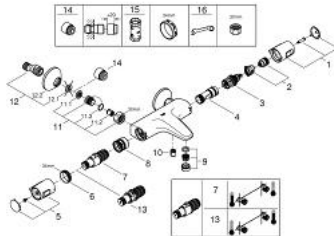

## 34 227 002 PRECISION TREND MITIGEUR THERMOSTATIQUE BAIN / DOUCHE 1/2

### PIÈCES DÉTACHÉES, septembre 2014 – now

- 1: Poignée d'arrêt (N ° de commande 47991000)
- 2: Butée (N ° de commande 47977000)
- 3: Aquadimmer (N ° de commande 12433000)
- 4: conduite d'eau (N ° de commande 47751000)
- 5: Tête complète (N ° de commande 47992000)
- 6: Bague de fixation (N ° de commande 47743000)
- 7: Cartouche thermostatique compacte 1/2" (N ° de commande 47439000)
- 8: conduite d'eau (N ° de commande 47975000)
- 9: Mousseur (N ° de commande 13941000)
- 10: Clapets anti-retours (N ° de commande 08565000)
- 11: Clapets anti-retours (N ° de commande 47189000)
- 11.1: filtre à impuretés (N ° de commande 0726400M)
- 11.2: Clapets anti-retours (N ° de commande 08565000)
- 11.3: Joint torique 17 x 2 (N ° de commande 0305500M)
- 12: Raccord S mural (N ° de commande 12075000)
- 12.1: Joint (N ° de commande 0138600M)
- 12.2: Rosace (N ° de commande 0221000M)
- 13: Cartouche GROHE TurboStat 1/2" (N ° de commande 47175000)\*
- 14: Rallonge 3/4" 20 mm (N ° de commande 0713000M)\*
- 15: Clé (N ° de commande 19332000)\*
- 16: Clé spéciale (N ° de commande 19377000)\*