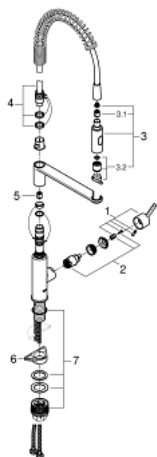

### PIÈCES DÉTACHÉES, septembre 2017 – now

- 1: Levier (N ° de commande 48414000)
- 2: Cartouche (N ° de commande 46963000)
- 3: Douchette extractible (N ° de commande 48413000)
- 3.1: Clapets anti-retours (N ° de commande 08565000)
- 3.2: brise-jet (N ° de commande 48275000)
- 4: Flexible (N ° de commande 46871000)
- 5: Clapets anti-retours (N ° de commande 08567000)
- 6: Plaque de renfort (N ° de commande 05334000)
- 7: **Kit de fixation** (N ° de commande 48477000)