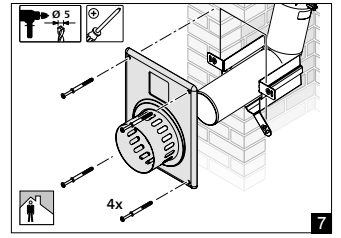

CHEMILUX MURAL