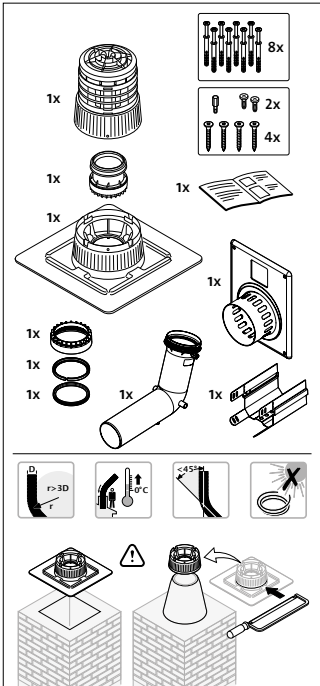

CHEMILUX MURAL