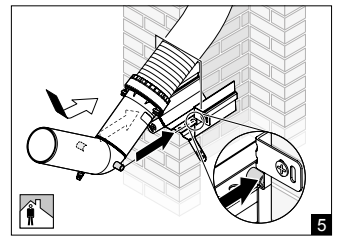

CHEMILUX MURAL