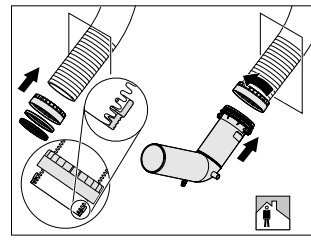

CHEMILUX MURAL