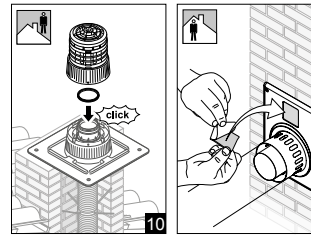

CHEMILUX MURAL