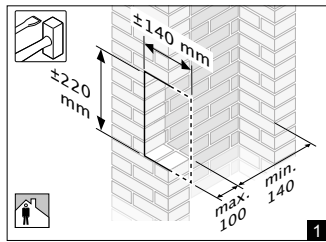

CHEMILUX MURAL