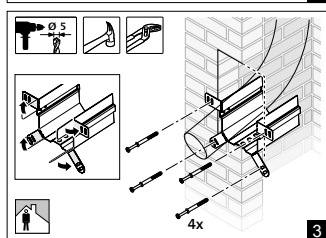

CHEMILUX MURAL