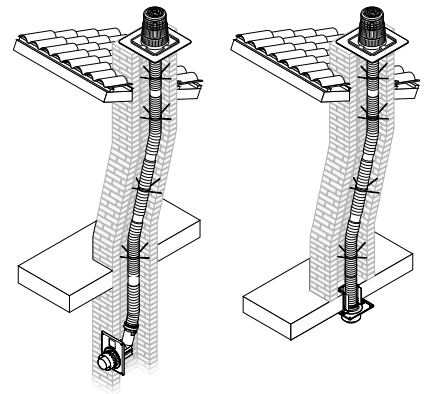

### CHEMILUX MURAL & PLAFOND

➤ Montage-instructie  
Mounting instructions  
Notice de montage  
Montageanleitung  
Istruzioni di montaggio

**The Netherlands**  
Ubbink bv  
Verhuellweg 9  
NL - 6980 AA Doesburg  
Tel. +31 (0) 313 480 300  
Fax +31 (0) 313 473 859  
info@ubbink.nl