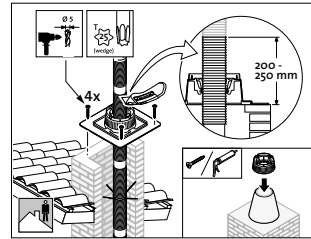

CHEMILUX MURAL