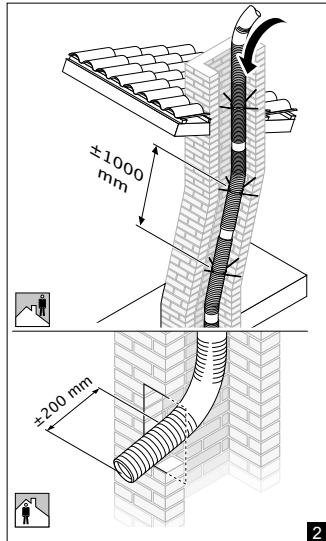

CHEMILUX MURAL