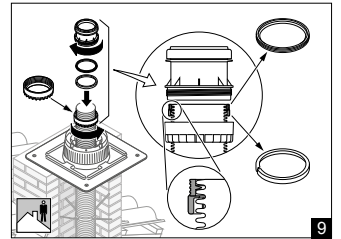

CHEMILUX MURAL