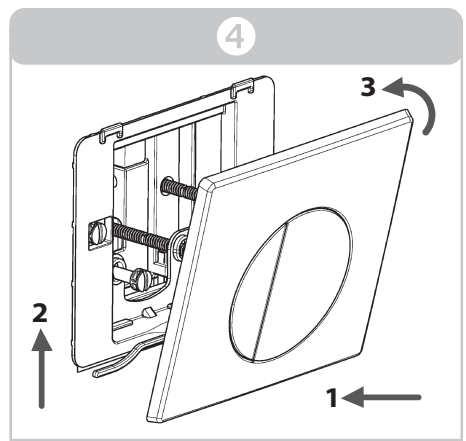

YIN YANG

GLOBE

LEAF

Notice - Assembling instruction - Montage-anleitung

⚠ NETTOYAGE
 • Ne pas utiliser de produit de nettoyage à base de chlore ou d'acide.
 • Nettoyer la plaque de commande de chasse avec de l'eau et des produits de nettoyage NON agressifs, NON abrasifs, NON corrosifs.
 • Utiliser un chiffon doux.