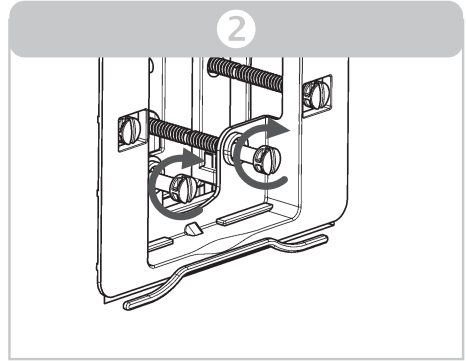

YIN YANG

GLOBE

LEAF

Notice - Assembling instruction - Montage-anleitung

⚠ NETTOYAGE
 • Ne pas utiliser de produit de nettoyage à base de chlore ou d'acide.
 • Nettoyer la plaque de commande de chasse avec de l'eau et des produits de nettoyage NON agressifs, NON abrasifs, NON corrosifs.
 • Utiliser un chiffon doux.