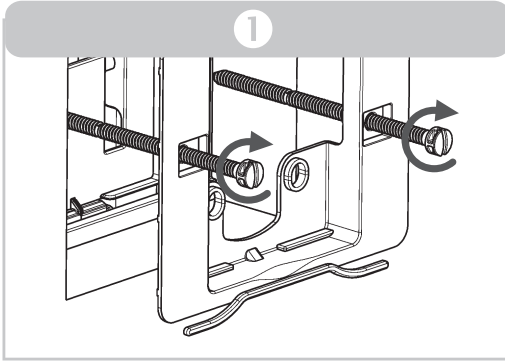

YIN YANG

GLOBE

LEAF

Notice - Assembling instruction - Montage-anleitung

⚠ NETTOYAGE
 • Ne pas utiliser de produit de nettoyage à base de chlore ou d'acide.
 • Nettoyer la plaque de commande de chasse avec de l'eau et des produits de nettoyage NON agressifs, NON abrasifs, NON corrosifs.
 • Utiliser un chiffon doux.