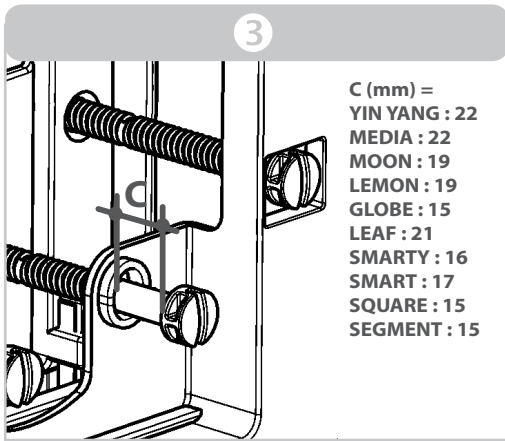

YIN YANG

GLOBE

LEAF

Notice - Assembling instruction - Montage-anleitung

⚠ NETTOYAGE
 • Ne pas utiliser de produit de nettoyage à base de chlore ou d'acide.
 • Nettoyer la plaque de commande de chasse avec de l'eau et des produits de nettoyage NON agressifs, NON abrasifs, NON corrosifs.
 • Utiliser un chiffon doux.