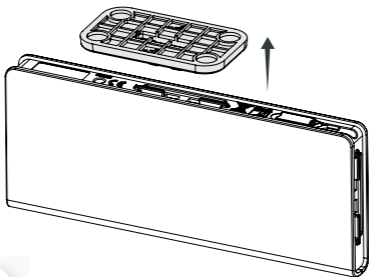

CONTENU DU COFFRET

BRIDGE

CÂBLE
D'ALIMENTATION
USB
+
ADAPTATEUR
SECTEUR

NOTICE

DESCRIPTION DU PRODUIT

2 POSITIONS
AU CHOIX

Bridge horizontal
ou vertical

POSITION
PIED

PIED AMOVIBLE

PIED AMOVIBLE
2 positions possibles

Vertical

Horizontal

Couché

Le pied amovible vous permet de choisir la position de votre Bridge pour favoriser son intégration à votre décoration intérieure.

Pour profiter d'une excellente connexion, placez votre Bridge à la verticale ou à l'horizontale à l'aide du pied amovible (voir la page suivante).

Veillez ne pas positionner votre Bridge couché.

CHANGER LA POSITION DU PIED AMOVIBLE

1

Pour déclipser le Bridge, poussez dans le sens indiqué par les flèches situées sous le pied amovible...

2

... puis tirez vers le haut

PRÉREQUIS

Pour installer votre Bridge, vous devez disposer :

D'un smartphone et de l'application Cozytouch.