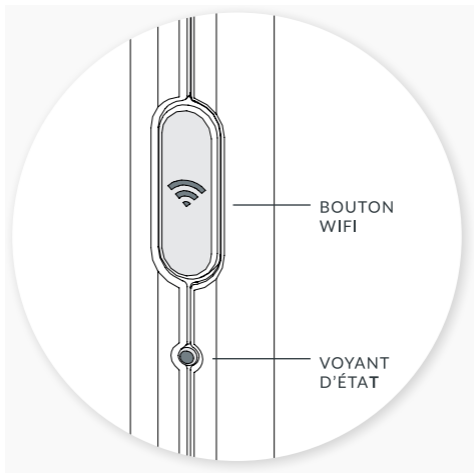

CONTENU DU COFFRET

BRIDGE

CÂBLE
D'ALIMENTATION
USB
+
ADAPTATEUR
SECTEUR

NOTICE

DESCRIPTION DU PRODUIT

2 POSITIONS
AU CHOIX

Bridge horizontal
ou vertical

POSITION
PIED

2

Positionnez le Bridge dans un endroit central de votre habitation afin de profiter de performances optimales.

3

Attendez que le voyant lumineux s'allume en rouge

4

Appuyez 3 secondes sur le bouton Wi-Fi

5

Le voyant s'allume en orange.

6

Cozytouch

Lancez votre application Cozytouch et suivez les instructions pour connecter votre Bridge et vos appareils.

LÉGENDE VOYANT D'ÉTAT

VOYANT BLANC :
FONCTIONNEMENT NORMAL