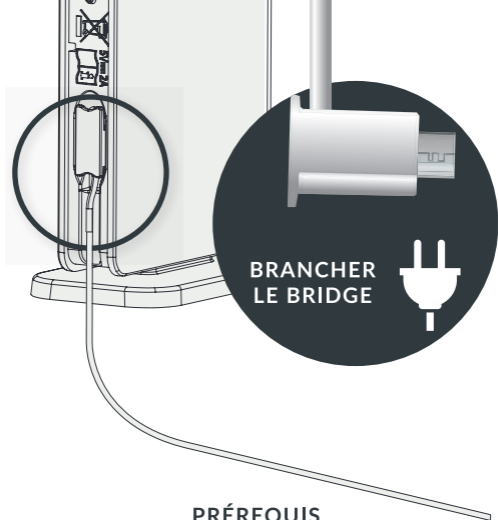

CONTENU DU COFFRET

BRIDGE

CÂBLE
D'ALIMENTATION
USB
+
ADAPTATEUR
SECTEUR

NOTICE

DESCRIPTION DU PRODUIT

2 POSITIONS
AU CHOIX

Bridge horizontal
ou vertical

POSITION
PIED

PIED AMOVIBLE

PIED AMOVIBLE
2 positions possibles

Vertical

Horizontal

Couché

Le pied amovible vous permet de choisir la position de votre Bridge pour favoriser son intégration à votre décoration intérieure.

Pour profiter d'une excellente connexion, placez votre Bridge à la verticale ou à l'horizontale à l'aide du pied amovible (voir la page suivante).

Veillez ne pas positionner votre Bridge couché.

CHANGER LA POSITION DU PIED AMOVIBLE

1

Pour déclipser le Bridge, poussez dans le sens indiqué par les flèches situées sous le pied amovible...

2

... puis tirez vers le haut

PRÉREQUIS

Pour installer votre Bridge, vous devez disposer :

D'un smartphone et de l'application Cozytouch.