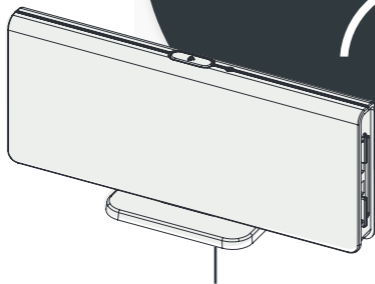

CONTENU DU COFFRET

BRIDGE

CÂBLE
D'ALIMENTATION
USB
+
ADAPTATEUR
SECTEUR

NOTICE

DESCRIPTION DU PRODUIT

2 POSITIONS
AU CHOIX

Bridge horizontal
ou vertical

POSITION
PIED

PIED AMOVIBLE

PIED AMOVIBLE
2 positions possibles

Vertical

Horizontal

Couché

Le pied amovible vous permet de choisir la position de votre Bridge pour favoriser son intégration à votre décoration intérieure.

Pour profiter d'une excellente connexion, placez votre Bridge à la verticale ou à l'horizontale à l'aide du pied amovible (voir la page suivante).

Veillez ne pas positionner votre Bridge couché.

CHANGER LA POSITION DU PIED AMOVIBLE