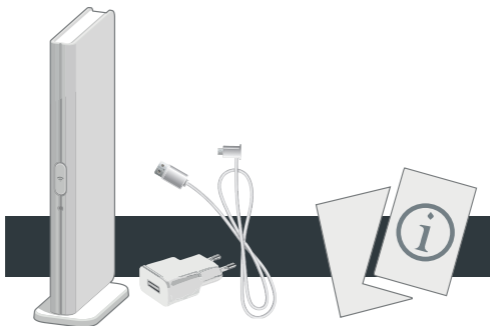

atlantic

On est bien chez vous.

BRIDGE COZYTOUCH

NOTICE D'INSTALLATION

À conserver par l'utilisateur

Téléchargez
l'application
Atlantic Cozytouch

TABLE DES MATIÈRES

CONTENU DU COFFRET	3
DESCRIPTION DU PRODUIT	
- DESCRIPTION	4-9
- PRE-REQUIS	10
- INSTALLATION	11-13
RESOLUTION DE PROBLEME	14
CARACTERISTIQUES TECHNIQUES	15
RECYCLAGE ET DECLARATION DE CONFORMITE	16
PRECAUTIONS	16
GARANTIE	17
LOGOS	18

CONTENU DU COFFRET

BRIDGE

CÂBLE
D'ALIMENTATION
USB
+
ADAPTATEUR
SECTEUR

NOTICE

DESCRIPTION DU PRODUIT

2 POSITIONS
AU CHOIX

Bridge horizontal
ou vertical

POSITION
PIED