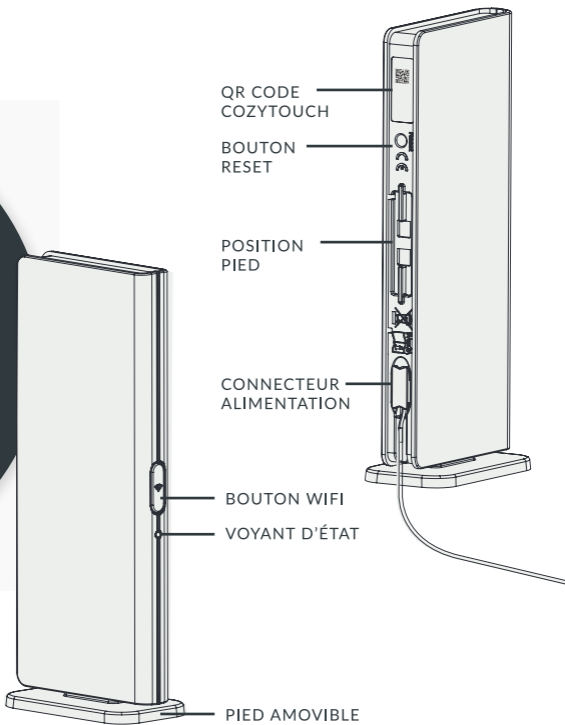

atlantic

On est bien chez vous.

BRIDGE COZYTOUCH

NOTICE D'INSTALLATION

À conserver par l'utilisateur

Téléchargez
l'application
Atlantic Cozytouch

TABLE DES MATIÈRES

CONTENU DU COFFRET	3
DESCRIPTION DU PRODUIT	
- DESCRIPTION	4-9
- PRE-REQUIS	10
- INSTALLATION	11-13
RESOLUTION DE PROBLEME	14
CARACTERISTIQUES TECHNIQUES	15
RECYCLAGE ET DECLARATION DE CONFORMITE	16
PRECAUTIONS	16
GARANTIE	17
LOGOS	18

CONTENU DU COFFRET

BRIDGE

CÂBLE
D'ALIMENTATION
USB
+
ADAPTATEUR
SECTEUR

NOTICE

DESCRIPTION DU PRODUIT

2 POSITIONS
AU CHOIX

Bridge horizontal
ou vertical

POSITION
PIED

PIED AMOVIBLE

PIED AMOVIBLE
2 positions possibles

Vertical

Horizontal

Couché

Le pied amovible vous permet de choisir la position de votre Bridge pour favoriser son intégration à votre décoration intérieure.

Pour profiter d'une excellente connexion, placez votre Bridge à la verticale ou à l'horizontale à l'aide du pied amovible (voir la page suivante).

Veillez ne pas positionner votre Bridge couché.

CHANGER LA POSITION DU PIED AMOVIBLE