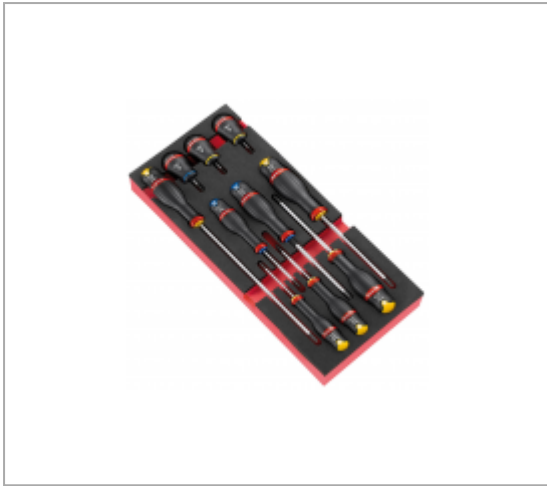

## MODM.A5 | MODULE 10 TOURNEVIS PROTWIST® DONT 3 BOULES EN PLATEAU MOUSSE

### Description :

- Comprenant :
    - ANP 0x75 - 1x25 - 1x100 - 2x35 - 2x125 - 2x250 - 3x150.
    - AND 1x100 - 2x125 - 2x35.
    - Plateau mousse PM.MODA5.
- Poids : 900 g.

## Informations :

	MODM.A5
Qtés	10
H [mm]	45
L [mm]	188
P [mm]	418
Contenu	ANP0X75 - ANP1X25 - ANP1X100 - ANP2X35 - ANP2X125 - ANP2X250 - ANP3X150 - AND1X100 - AND2X125 - AND2X35
Plateau	PM.MODA4
[kg]	0.900