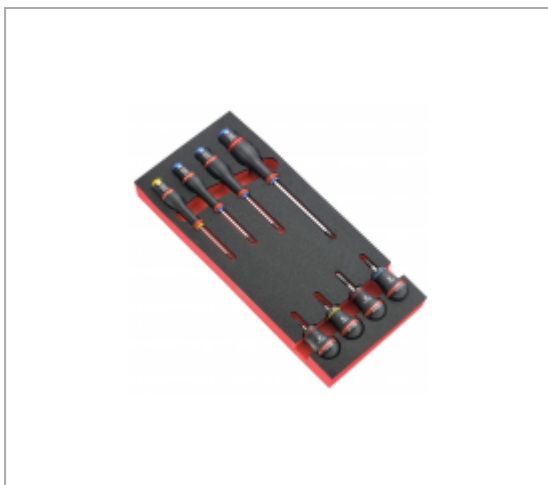

MODM.A3 | MODULE 8 TOURNEVIS PROTWIST® DONT 4 BOULES EN PLATEAU MOUSSE

Description :

- Compatible avec le système de rangement modulaire FACOM :
- Adapté aux servantes CHRONO, JET, CHRONO XL, CHRONO+, JET XL et JET+.

Informations :

	MODM.A3
H [mm]	45
L [mm]	188
P [mm]	418
Contenu	AN4X25 - AN5,5X35 - ANP0X75 - ANP1X25 - AND0X75 - AND1X100 - AND2X125 - AND2X35
Plateau	PM.MODA3
[kg]	0.763