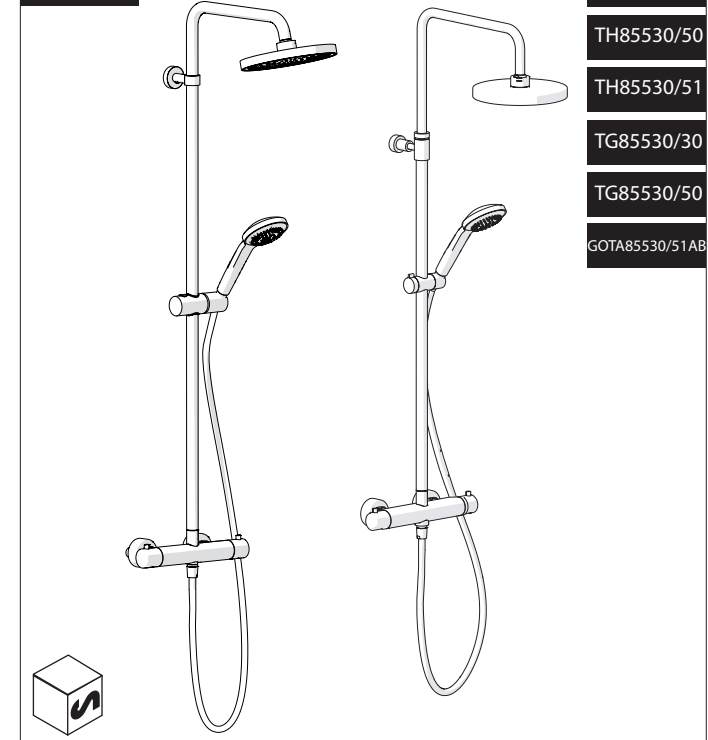

REGULAR
POSITION
REGOLARE
POSIZIONE

example 85530/50 TELESOPICA 8

example 85530/30 8

85530/50

9

10

11

NOBILIS®
The Best Technology for Water

AB87530/52

- TH85530/30
- TH85530/50
- TH85530/51
- TG85530/30
- TG85530/50
- GOTA85530/51AB

www.grupponobili.it

PRIMA DI INIZIARE / BEFORE STARTING

PULIZIA / CLEANING

IISTR85530/30#---STD

REV1.11/2016