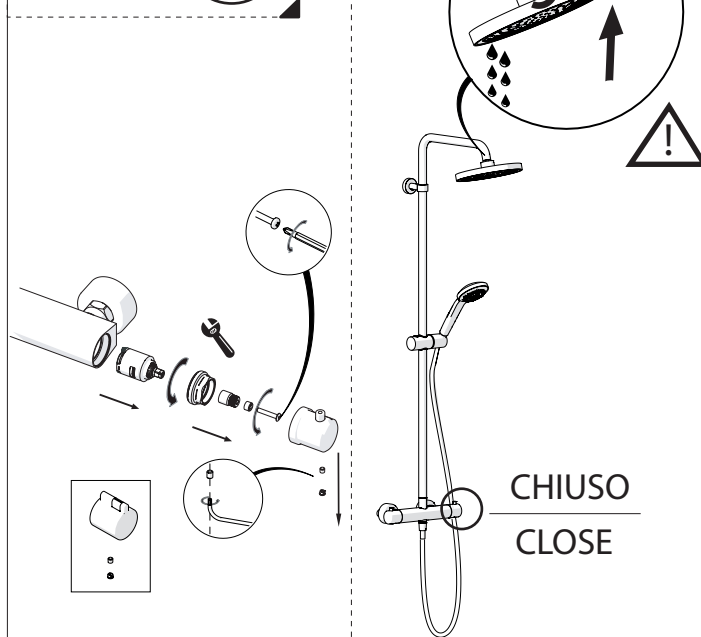

REGULAR
POSITION
REGOLARE
POSIZIONE

example 85530/50 TELESOPICA 8

example 85530/30 8

85530/50

9

10

11

NOBILIS®
The Best Technology for Water

AB87530/52

- TH85530/30
- TH85530/50
- TH85530/51
- TG85530/30
- TG85530/50
- GOTA85530/51AB

www.grupponobili.it

PRIMA DI INIZIARE / BEFORE STARTING

PULIZIA / CLEANING

IISTR85530/30#---STD

REV1.11/2016