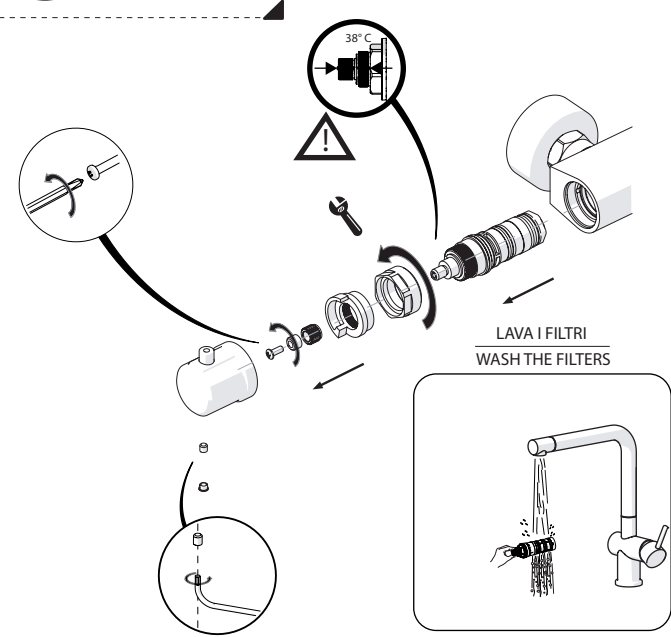

REGULAR
POSITION
REGOLARE
POSIZIONE

example 85530/50 TELESOPICA 8

example 85530/30 8

85530/50

9

10

11

NOBILIS®
The Best Technology for Water

AB87530/52

- TH85530/30
- TH85530/50
- TH85530/51
- TG85530/30
- TG85530/50
- GOTA85530/51AB

www.grupponobili.it

PRIMA DI INIZIARE / BEFORE STARTING

PULIZIA / CLEANING

IISTR85530/30#---STD

REV1.11/2016