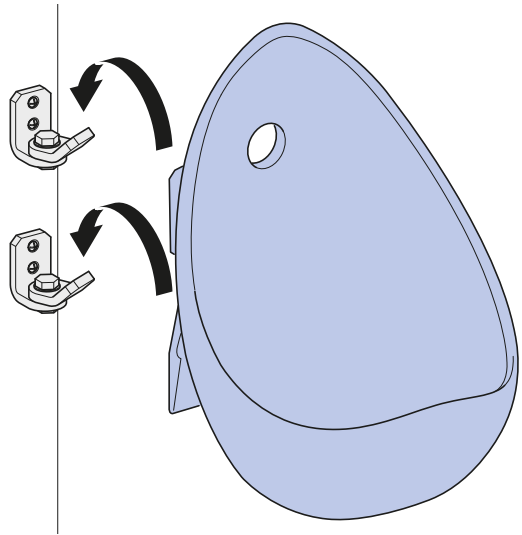

# 2

1

00363900000100  
08363900000300

2

3

4

Geberit International AG  
Schachenstrasse 77, CH-8645 Jona  
documentation@geberit.com  
www.geberit.com