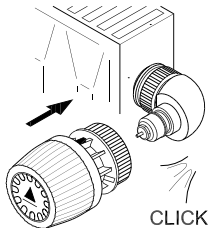

Danfoss

Winkeladapter für Danfoss Einbauventil Angle adapter for Danfoss valve insert

1

2

3

013R9311/VITPB266

013G1350

Für alle Danfoss Fühler mit RA Anschluss
For all sensors with Danfoss RA connection

Danfoss

Winkeladapter für M30x1.5 Einbauventil
Angle adapter for M30x1.5 valve insert

1

2

3

013R9311/VITPB266

013G1360

Für Danfoss Fühler RAW, RAE, RTS-R
For Danfoss sensors RAW, RAE, RTS-R