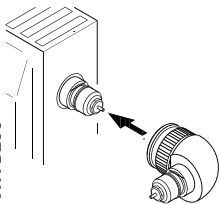

Danfoss

Winkeladapter für Danfoss Einbauventil Angle adapter for Danfoss valve insert

1

2

3

013R9311/VITPB266

013G1350

Für alle Danfoss Fühler mit RA Anschluss
For all sensors with Danfoss RA connection

Danfoss

Winkeladapter für M30x1.5 Einbauventil
Angle adapter for M30x1.5 valve insert

1

2

3

013R9311/VITPB266

013G1360

Für Danfoss Fühler RAW, RAE, RTS-R
For Danfoss sensors RAW, RAE, RTS-R