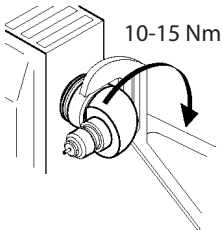

Danfoss

Winkeladapter für Danfoss Einbauventil Angle adapter for Danfoss valve insert

1

2

3

013R9311/VITPB266

013G1350

Für alle Danfoss Fühler mit RA Anschluss
For all sensors with Danfoss RA connection

Danfoss

Winkeladapter für M30x1.5 Einbauventil
Angle adapter for M30x1.5 valve insert

1

2

3

013R9311/VITPB266

013G1360

Für Danfoss Fühler RAW, RAE, RTS-R
For Danfoss sensors RAW, RAE, RTS-R