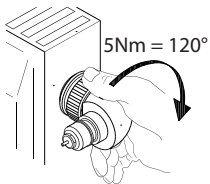

Danfoss

Winkeladapter für Danfoss Einbauventil Angle adapter for Danfoss valve insert

1

2

3

013R9311/VITPB266

013G1350

Für alle Danfoss Fühler mit RA Anschluss
For all sensors with Danfoss RA connection

Danfoss

Winkeladapter für M30x1.5 Einbauventil
Angle adapter for M30x1.5 valve insert

1

2

3

013R9311/VITPB266

013G1360

Für Danfoss Fühler RAW, RAE, RTS-R
For Danfoss sensors RAW, RAE, RTS-R