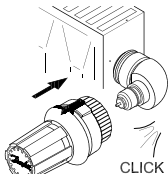

Danfoss

Winkeladapter für Danfoss Einbauventil Angle adapter for Danfoss valve insert

1

2

3

013R9311/VITPB266

013G1350

Für alle Danfoss Fühler mit RA Anschluss
For all sensors with Danfoss RA connection

Danfoss

Winkeladapter für M30x1.5 Einbauventil
Angle adapter for M30x1.5 valve insert

1

2

3

013R9311/VITPB266

013G1360

Für Danfoss Fühler RAW, RAE, RTS-R
For Danfoss sensors RAW, RAE, RTS-R