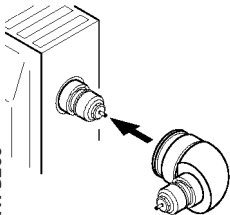

Danfoss

Winkeladapter für Danfoss Einbauventil Angle adapter for Danfoss valve insert

1

2

3

013R9311/VITPB266

013G1350

Für alle Danfoss Fühler mit RA Anschluss
For all sensors with Danfoss RA connection

Danfoss

Winkeladapter für M30x1.5 Einbauventil
Angle adapter for M30x1.5 valve insert

1

2

3

013R9311/VITPB266

013G1360

Für Danfoss Fühler RAW, RAE, RTS-R
For Danfoss sensors RAW, RAE, RTS-R