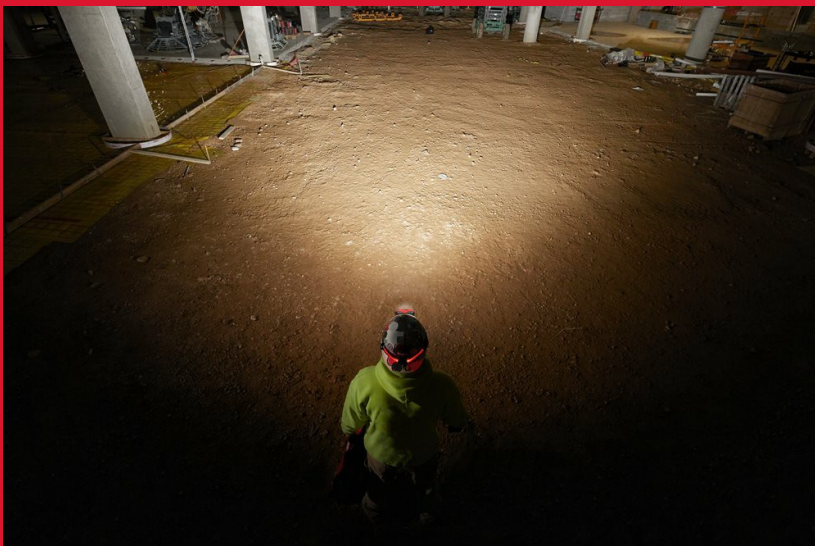

L4 HL-VIS-301

LAMPE FRONTALE RECHARGEABLE 600 LUMENS COMPATIBLE CASQUE

- La lampe frontale fournit un éclairage exceptionnel en toute sécurité avec une qualité TRUEVIEW™ de 600 Lumens avec au choix un faisceau ponctuel ou diffusé
- L'éclairage de sécurité dispose d'options fixes et clignotantes qui vous permettent de rester visible jusqu'à 400 m
- La pince pour casque comprend une bande élastique, un grip en silicone, deux clips de casque universels pour être compatible avec tous les casques
- Assure une autonomie d'une journée de travail, avec 5 réglages d'intensité
- IP53 résistant à l'eau et à la poussière et peut supporter des chutes jusqu'à 2 m
- Idéal pour les travaux en bordure de route, dans les tunnels ou sous terre et les professionnels travaillant autour d'équipements en mouvement
- Batterie REDLITHIUM™ rechargeable à tous moments grâce au câble USB-C intégré à partir d'une batterie externe ou directement sur secteur (prise non fournie)
- L'indicateur de charge permet de vérifier rapidement la charge de la batterie REDLITHIUM™ USB
- Câble USB inclus