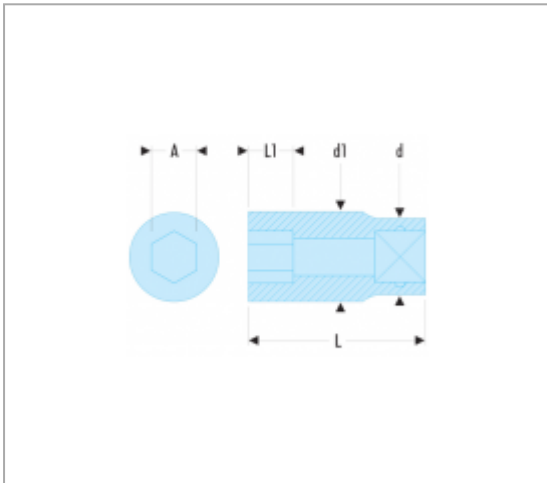

## K.30HB | K.HB - DOUILLES 3/4" 6 PANS MÉTRIQUES

### Description :

- Profil OGV® : plus de puissance et de sécurité, préserve les écrous.
- Permet un verrouillage de sécurité avec les cliquets et accessoires équipés de plongeurs.
- Equipées d'un bouton de déverrouillage rapide.
- Présentation : chromée satinée.

### Informations :

	K.30HB
A [mm]	30
d [mm]	36
d1 [mm]	43,2
L [mm]	59,0
L1 [mm]	20
6 pans [mm]	6
[g]	282