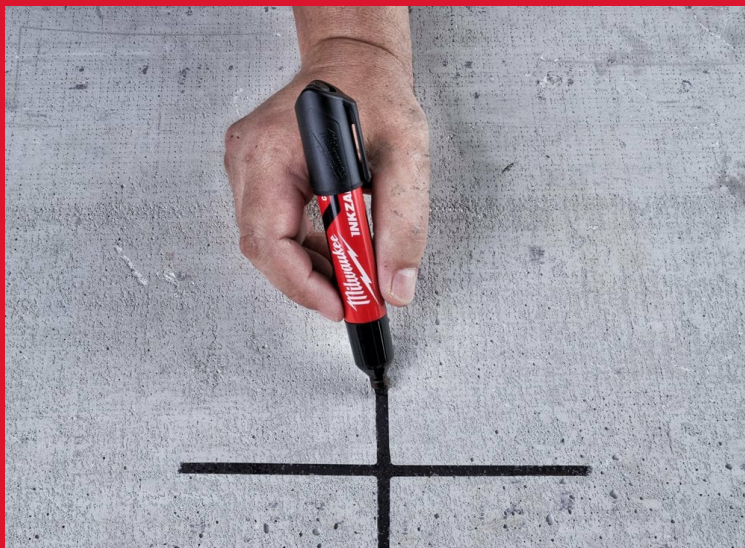

INKZALL Black XL Chisel Tip Marker

MARQUEURS INKZALL™ POINTE L

- Peut rester ouvert plus de 72 heures sans sécher
- Peut écrire sur les surfaces huileuses, poussiéreuses, rouillées, ou avec des débris
- Utilisable sur le béton, le bois, le métal, le conteplaque, l'OSB, le plastique
- Séchage rapide de l'encre - réduit les marques de maculage sur le PVC et les surfaces métal
- Plus facile à lire de loin grâce à une pointe plus épaisse

Article Number	4932471559
Conditionné par	1
Couleur	Noir
Pointe	14.5 mm