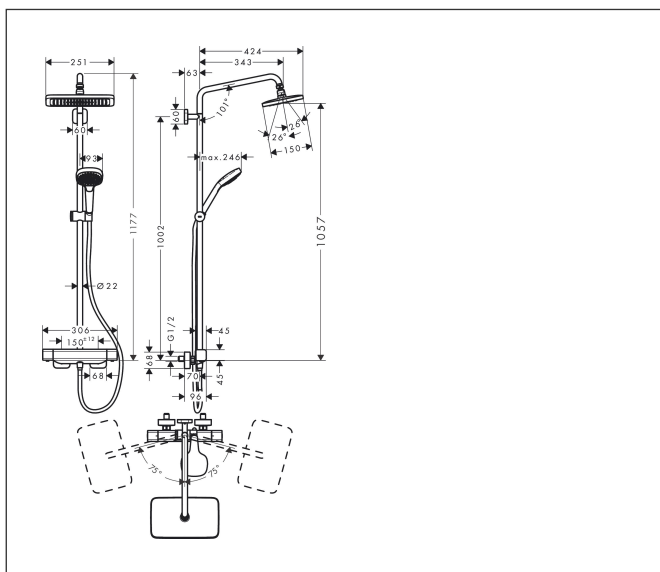

AXOR

hansgrohe

Marque	hansgrohe
Nom de l'article	Raindance E Colonne de douche 240 1jet avec mitigeur thermostatique
Numéro de l'article	26078000
Finition	chromé
Pos.	1

Photographie du Produit

Caractéristiques

- comprenant : douche de tête, douchette, thermostatique de douche, flexible de douche, curseur
- taille de la douche de tête: 280 x 170 mm
- type de jet douche de tête : jet RainAir
- rotule: douche de tête orientable
- tube recoupable par le bas
- support de douchette réglable en hauteur grâce au bouton situé sur le côté externe du curseur
- bras de douche pivotant
- thermostatique CoolContact : empêche léchauffement du boîtier du thermostatique, pour plus de sécurité
- thermostatique Ecostat E
- butée de confort à 40° C
- convient au chauffe-eau instantané
- entraxe 150 mm ± 12 mm

Plan géométral

Technologie

Types de jet