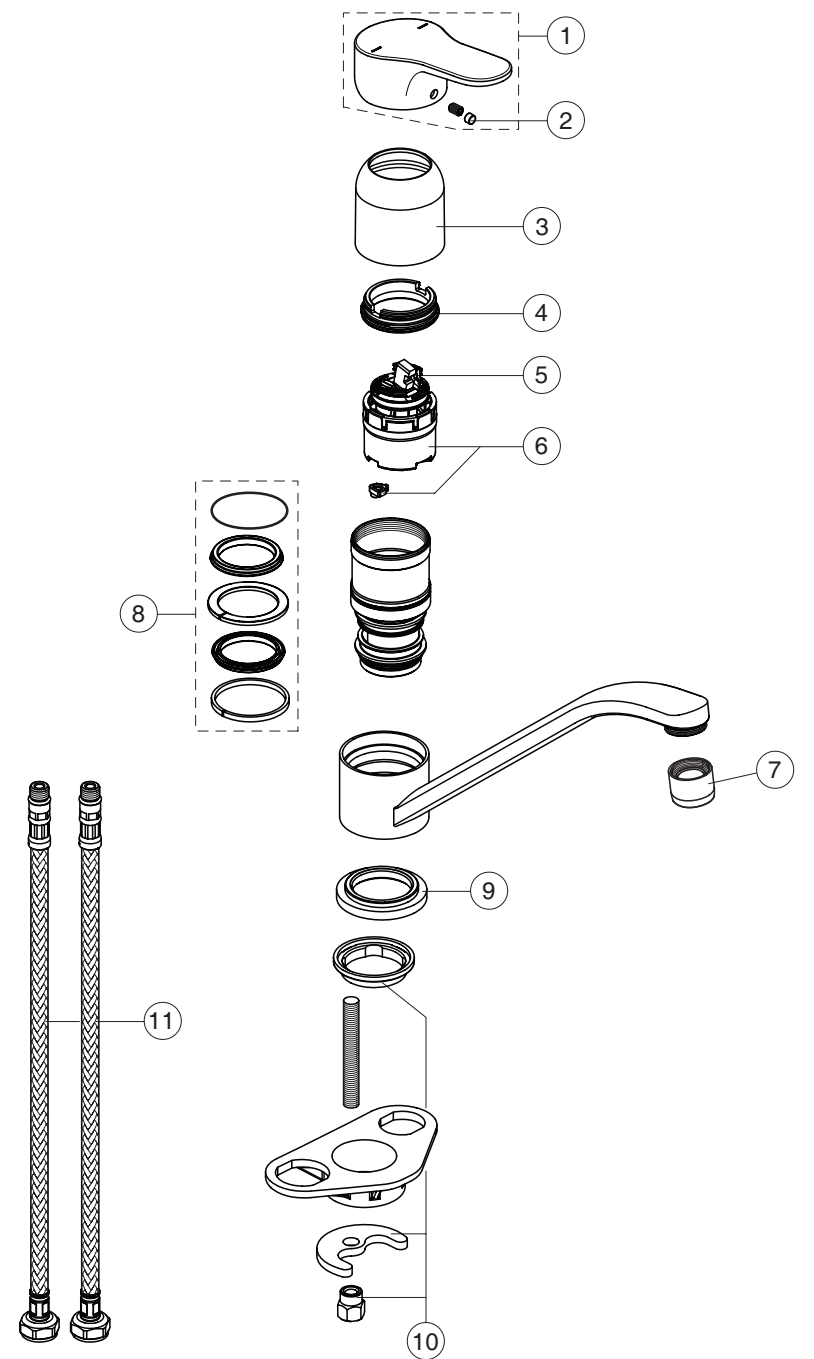

Ordering spares / Ersatzteil - Regelung / Pièces de rechange / Parti di ricambio / Lista de recambios / Onderdelen bestellen (NL/B) / Κωδικοί Ανταλλακτικών / Bestilling af reservedele / Beställning av reservdelar / Bestilling av reservedeler / Резервни части / Запчасти / Części zapasowe / Piese de schimb / Rendelhető alkatrészek / Зпасні частини / Резервни делови / Резервни делови / Atsarginių dalių / Tellitavad varuosad / Rezerves daļas / Náhradní díly / Náhradné diely / Yedek parça siparişi / Nadomestni deli

XX = AA, AD, .....

- 1 - B 961837 XX
- 2 - A 963751 NU
- 3 - B 961431 XX
- 4 - B 961374 NU
- 5 - A 861181 NU
- 6 - A 861156 NU
- 7 - B 960828 XX
- 8 - B 960784 NU
- 9 - B 961430 XX
- 10 - B 960432 NU
- 11 - B 961844 NU

P	T	Snowflake	0	1	2	3	4	5
			°C	°C	°C	°C	°C	°C
0,3 MPa 3 bar	50°C	15°C	50	49	44	40	35	33
	65°C	15°C	65	63	57	50	44	40
	85°C	15°C	85	83	74	64	56	50

P	bar	0,5	MAX. 10	5	Q (3 bar)
T	°C	MAX. 80	65	40	l/min
					9