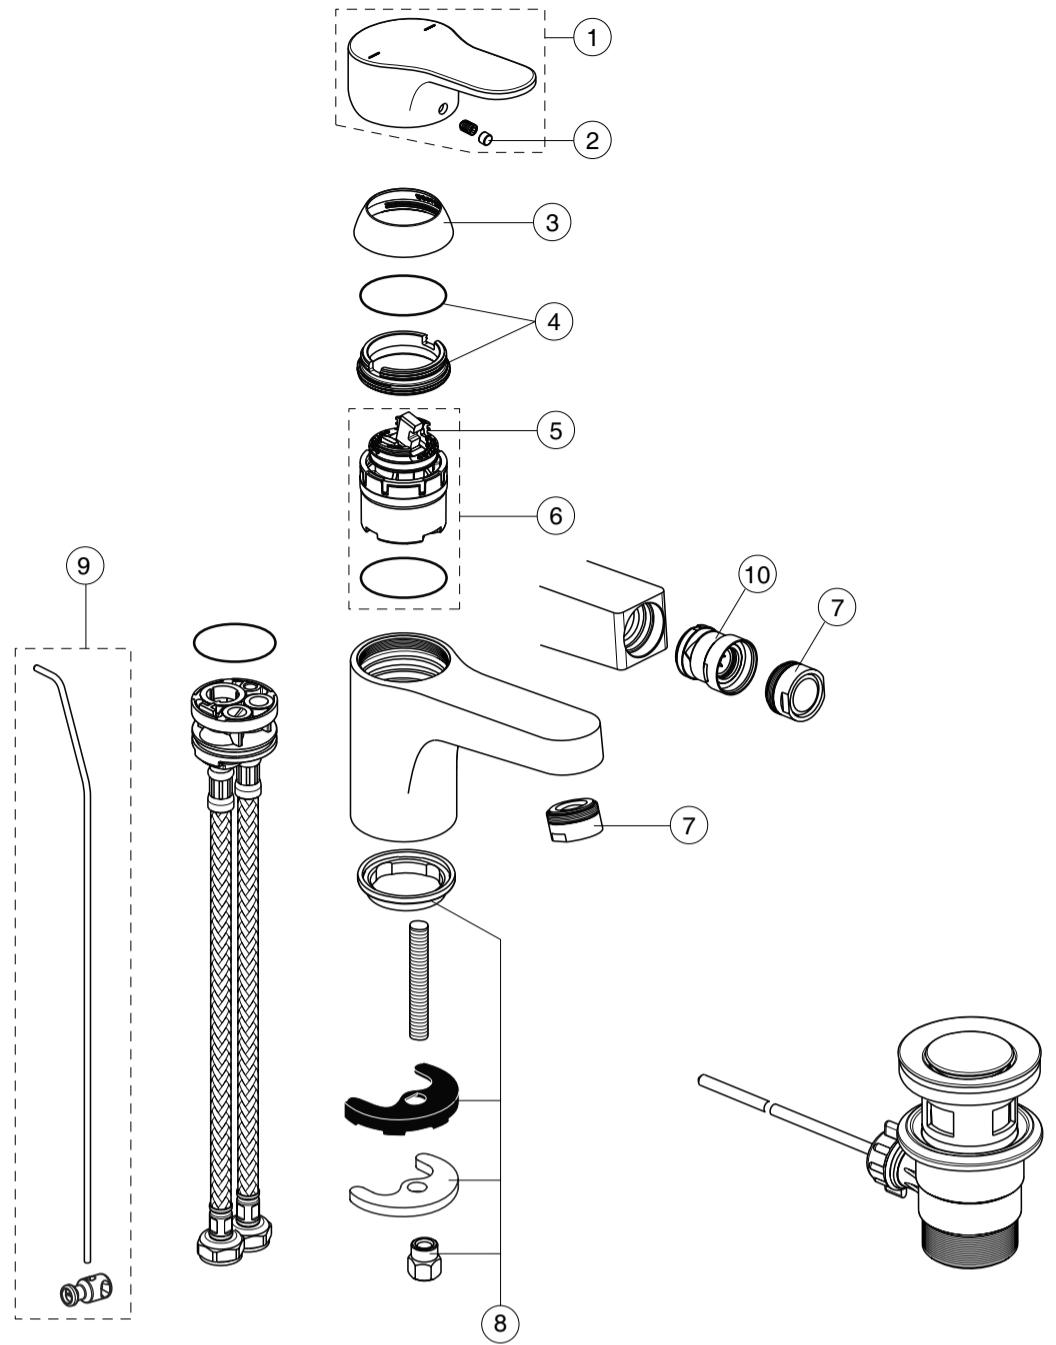

Ordering spares / Ersatzteil - Regelung / Pièces de rechange / Parti di ricambio / Lista de recambios / Onderdelen bestellen (NL/B) / Κωδικοί Ανταλλακτικών / Bestilling af reservedele / Beställning av reservdelar / Bestilling av reservedeler / Резервни части / Запчасти / Części zapasowe / Piese de schimb / Rendelhető alkatrészek / Запасні частини / Резервни делови / Резервни делови / Atsarginių dalių / Tellitavad varuosad / Rezerves daļas / Náhradní díly / Náhradné diely / Yedek parça siparişi / Nadomestni deli

XX = AA, AD,

- 1 - B 961837 XX
- 2 - A 963751 NU
- 3 - B 961373 XX
- 4 - B 961374 NU
- 5 - A 861181 NU
- 6 - A 861156 NU
- 7 - A 960321 XX
- 8 - A 964520 NU
- 9 - B 960900 XX
- 10 - A 960063 XX

PORCHER
LA CONFIANCE INSTALLÉE

P	bar	0,5	MAX. 10	5	Q (3 bar)
T	°C	MAX. 80	65	40	l/min
					9