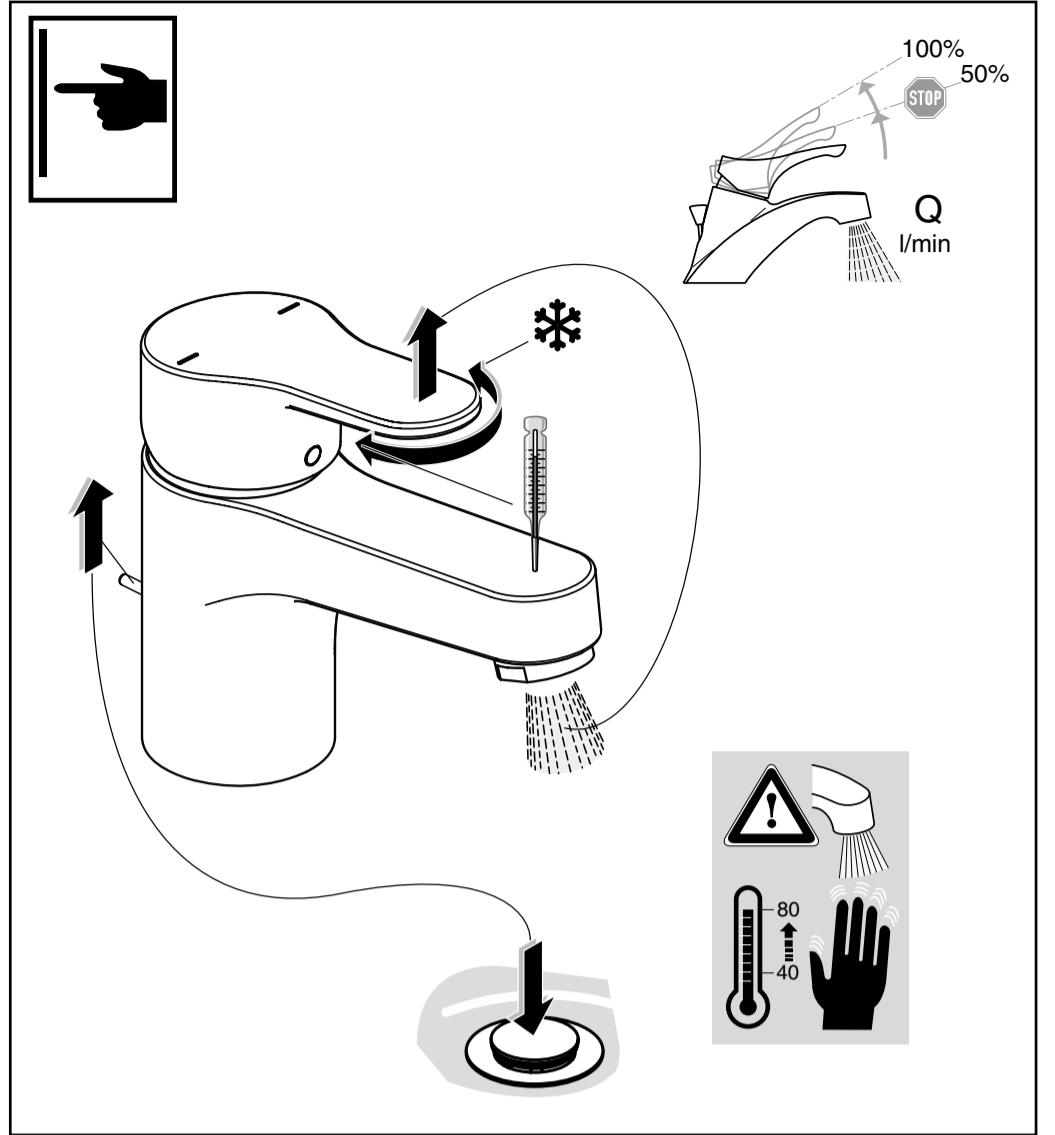

OLYOS

08.2022 / B565242

Ideal Standard International NV
Corporate Village – Gent Building
Da Vincilaan 2
1935 Zaventem
Belgium

<http://www.idealstandardinternational.com>

P	T	Snowflake	0	1	2	3	4	5
			°C	°C	°C	°C	°C	°C
0,3 MPa 3 bar	50°C	15°C	50	49	44	40	35	33
	65°C	15°C	65	63	57	50	44	40
	85°C	15°C	85	83	74	64	56	50