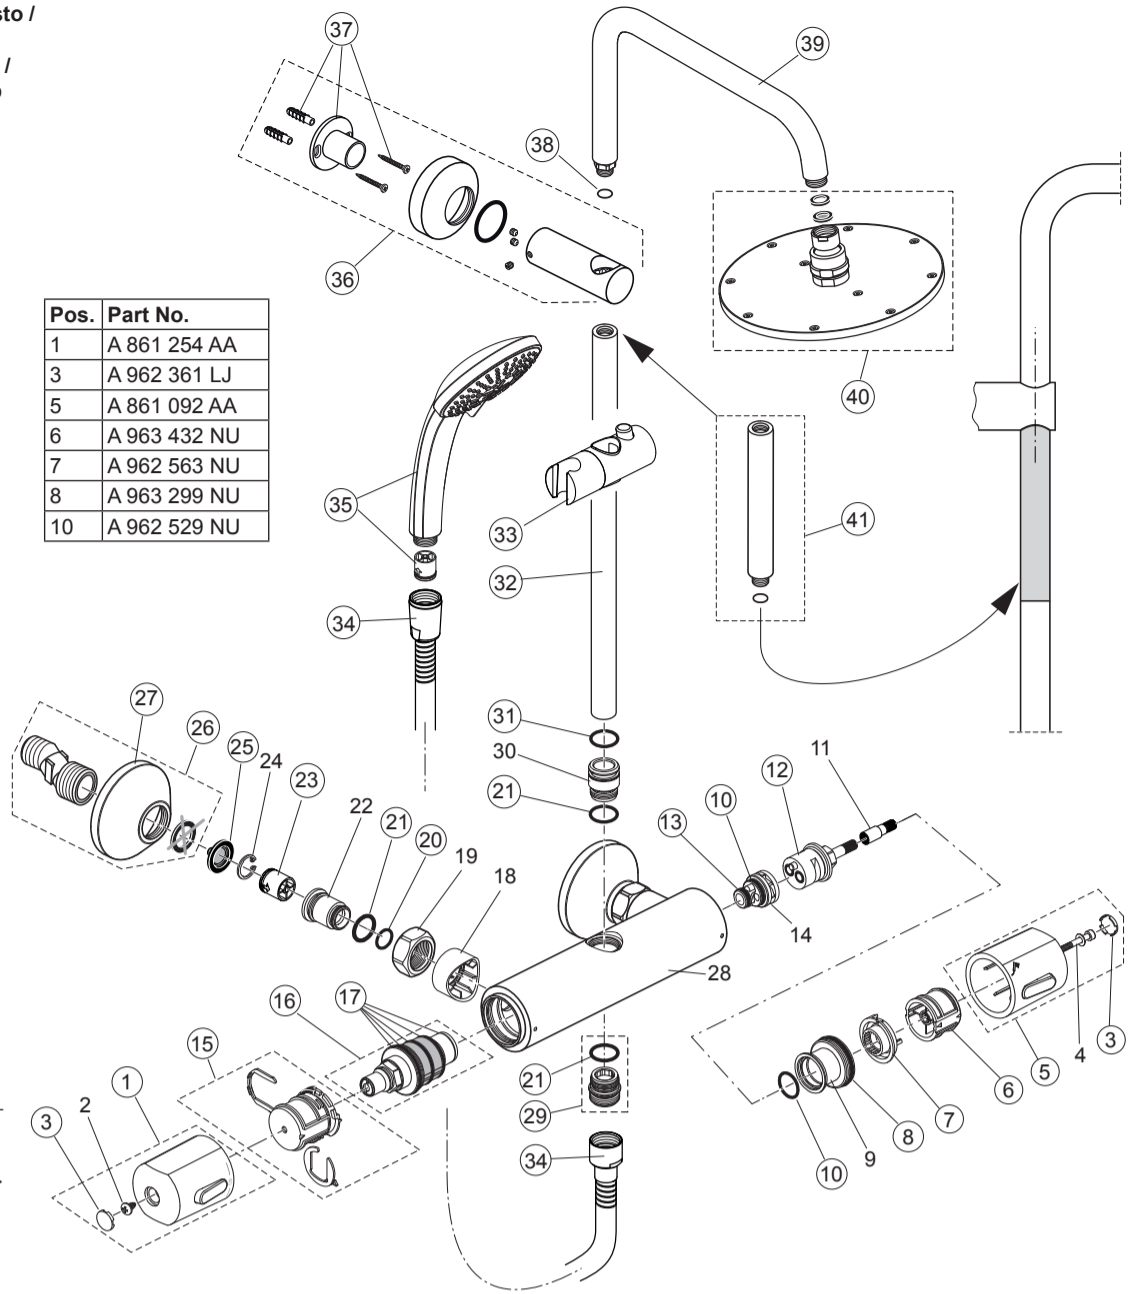

Spare Parts / Ersatzteile / Pièces de recharge / Pezzi di Ricambio / Piezas de requesto /
 Parte de reposição / Reserveonderdelen / Reservdelar / Reservedeler / Varaosat /
 Vraosat / Varahlutir / Ανταλλακτικά / Yedek Parçalar / Náhradní díly / Náhradné diely /
 Nadomestni deli / Резервни части / Запчасти / Części Zapasowe / Piese de schimb /
 Rendelhető alkatrészek / Запасні частини / Резервни делови / Резервни делови /
 Резервни делови / Atsarginių dalių / Tellitavad varuosad / Rezervju daju

12	A 962 568 NU	21	A 961 810 NU	31	A 860 933 NU	37	F 960 927 NU
13	A 961 332 NU	23	N 042 977 NU	32	A 861 143 AA	38	A 861 101 NU
15	A 963 427 NU	25	A 962 595 NU	33	A 860 807 AA	39	F 961 146 AA
16	A 962 229 NU	26	A 960 916 AA	34	B 9940 AA	40	B 960 938 AA
17	A 962 230 NU	27	A 960 914 AA	35	A 861 261 AA	41	A 860 873 AA
20	A 962 605 NU	29	A 963 651 NU	36	F 960 928 AA		

PORCHER
 LA CONFIANCE INSTALLÉE

OLYOS
D 1130 ..

0918 / A 868 389
 (+ A 865 720)
 Made in Germany