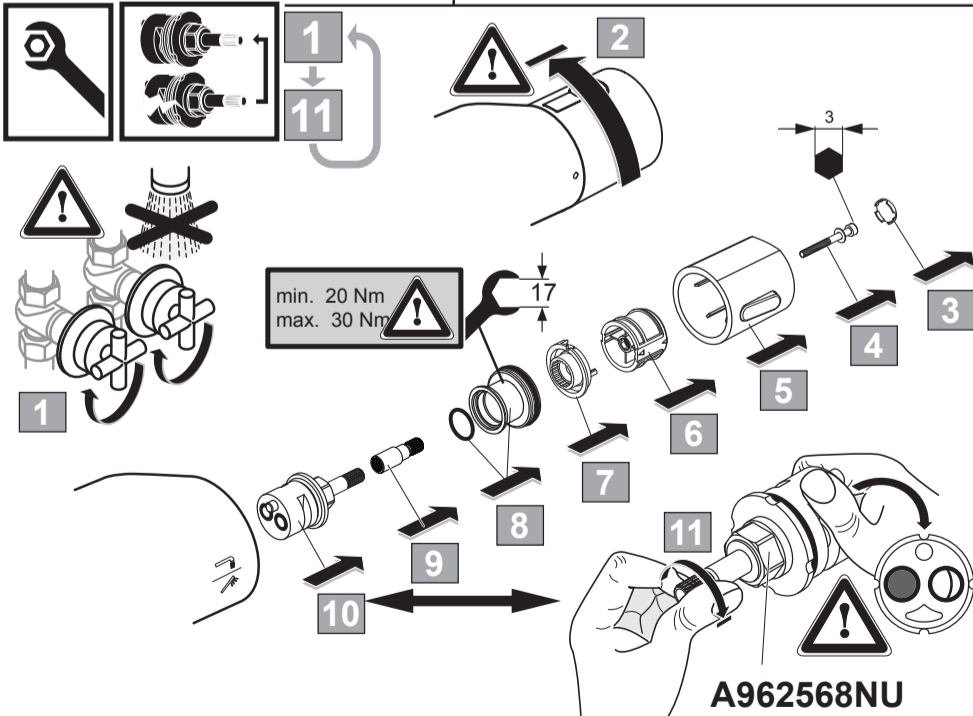

Spare Parts / Ersatzteile / Pièces de recharge / Pezzi di Ricambio / Piezas de requesto /
Parte de reposição / Reserveonderdelen / Reservdelar / Reservedeler / Varaosat /
Vraosat / Varahlutir / Ανταλλακτικά / Yedek Parçalar / Náhradní díly / Náhradné diely /
Nadomestni deli / Резервни части / Запчасти / Części Zapasowe / Piese de schimb /
Rendelhető alkatrészek / Запасні частини / Резервни делови / Резервни делови /
Резервни делови / Atsarginių dalių / Tellitavad varuosad / Rezervju daju