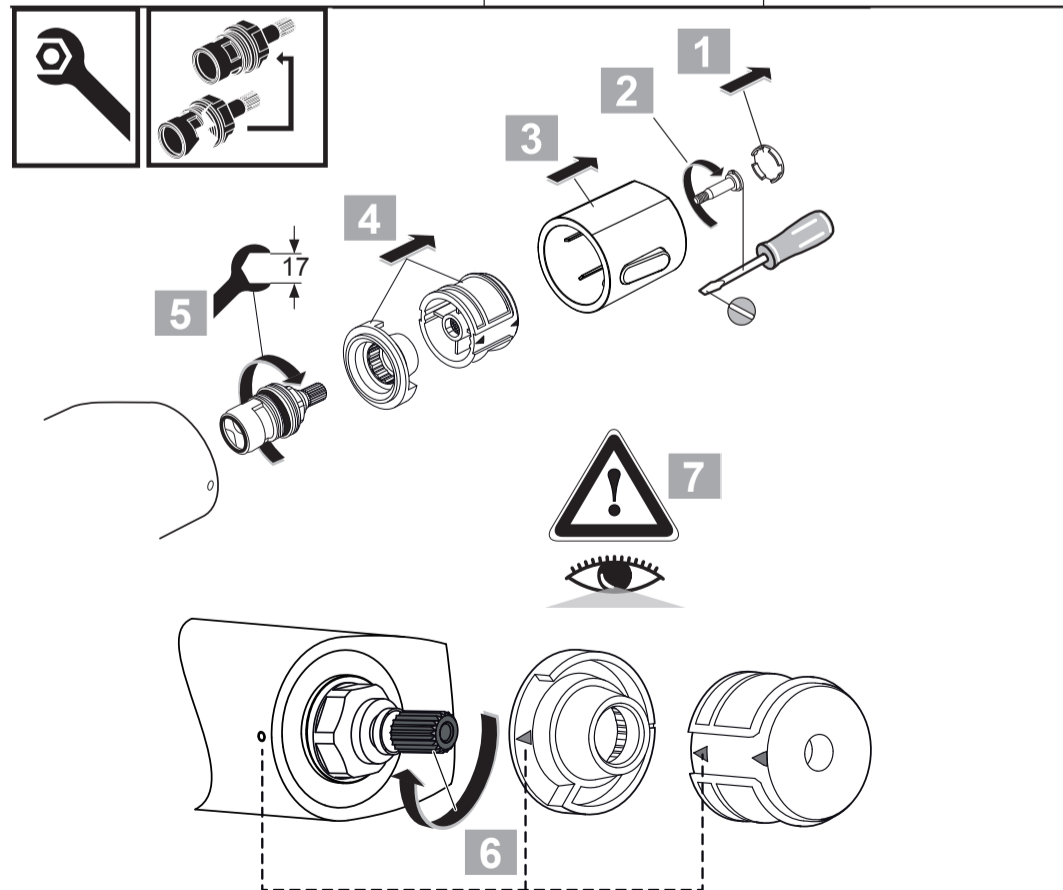

Pos.	Part No.
1	A 860 929 AA
2	A 861 092 AA
3	A 963 432 NU
4	A 861 243 NU
5	A 963 427 NU
6	F 960 933 NU
7	A 962 605 NU
8	A 961 810 NU
9	N 042 977 NU
10	A 962 595 NU
11	A 960 914 AA
12	B 960 486 AA
13	A 960 537 AA
14	B 960 167 AA

PORCHER

Olyos
D 0562 ..

0521 / A 868 189
 Made in Germany

Ideal Standard International NV
 Corporate Village - Gent Building
 Da Vincilaan 2
 1935 Zaventem
 Belgium

www.idealstandardinternational.com

	P	bar		MAX. 10		5		Q (3 bar)
	T	°C		MAX. 80		65		l/min 21.5
						40		