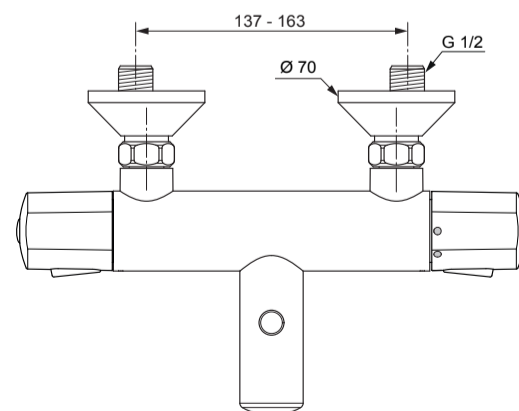

Pos.	Part No.
1	A 860 929 AA
2	A 861 092 AA
3	A 963 432 NU
4	A 861 243 NU
5	A 963 427 NU
6	F 960 933 NU
7	A 962 605 NU
8	A 961 810 NU
9	N 042 977 NU
10	A 962 595 NU
11	A 960 914 AA
12	B 960 486 AA
13	A 960 537 AA
14	B 960 167 AA

PORCHER

Olyos
D 0562 ..

0521 / A 868 189
 Made in Germany

Ideal Standard International NV
 Corporate Village - Gent Building
 Da Vincilaan 2
 1935 Zaventem
 Belgium

www.idealstandardinternational.com

	P	bar		MAX. 10		5		Q (3 bar)
	T	°C		MAX. 80		65		l/min 21.5
						40		