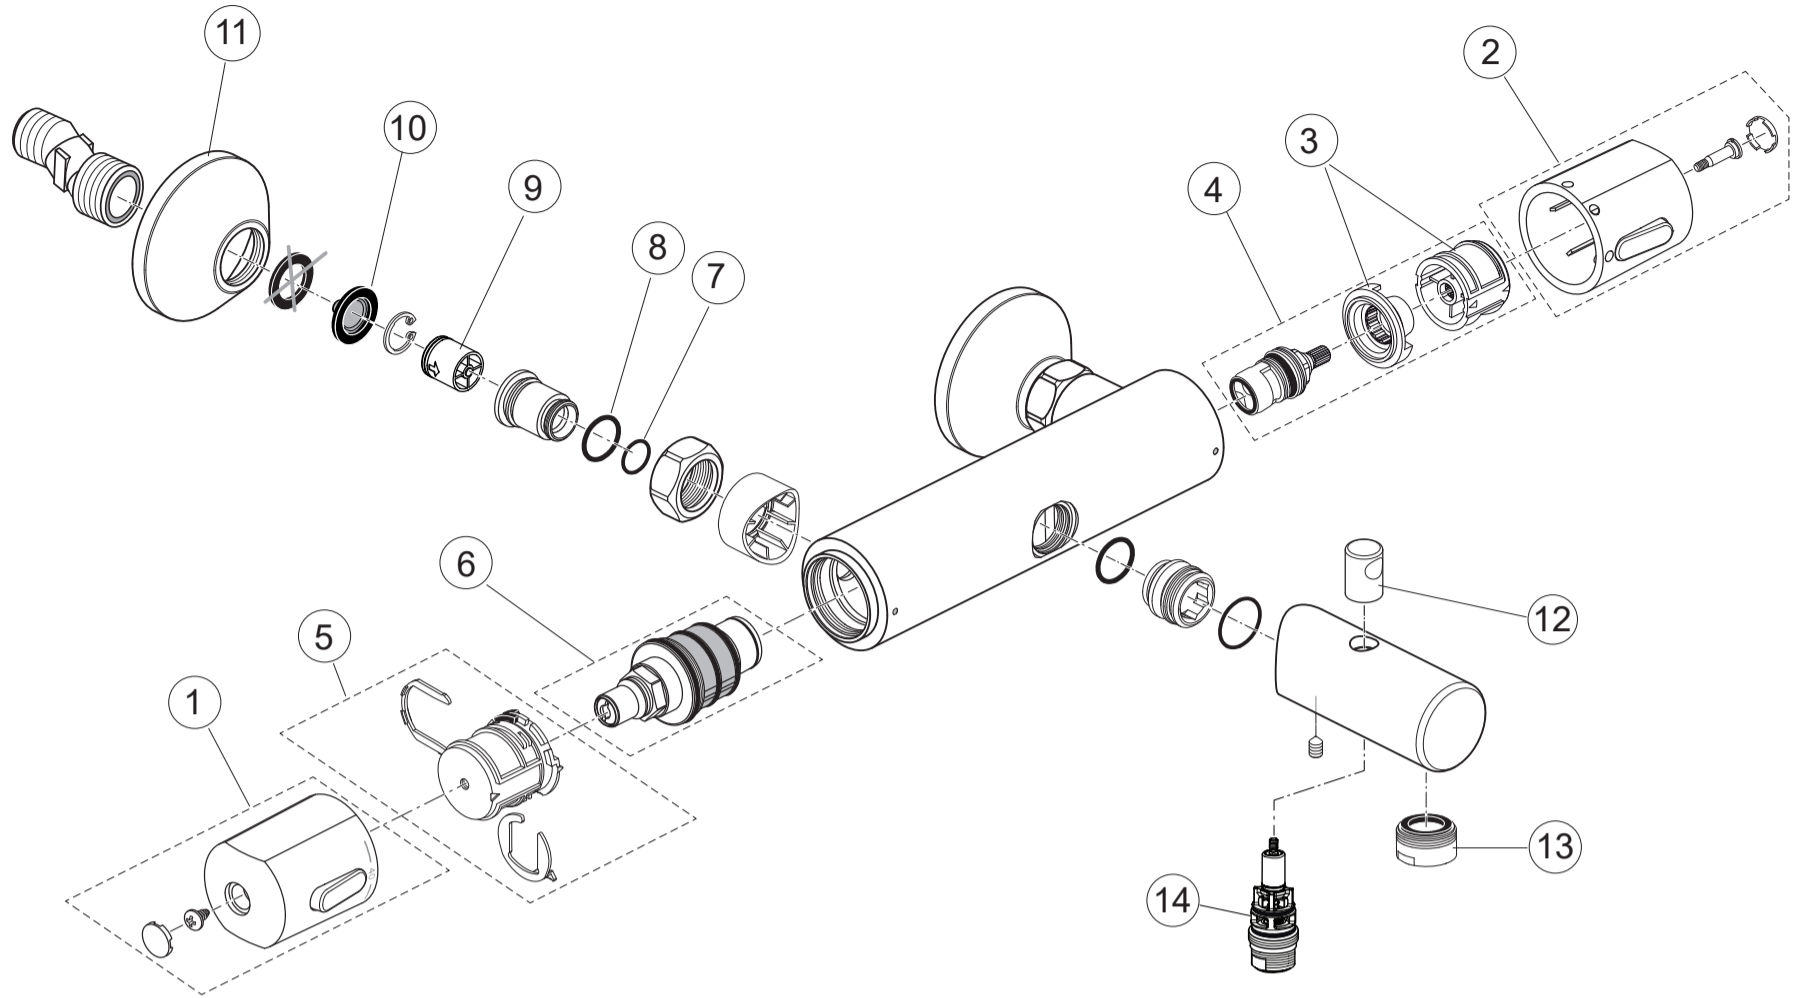

Pos.	Part No.
1	A 860 929 AA
2	A 861 092 AA
3	A 963 432 NU
4	A 861 243 NU
5	A 963 427 NU
6	F 960 933 NU
7	A 962 605 NU
8	A 961 810 NU
9	N 042 977 NU
10	A 962 595 NU
11	A 960 914 AA
12	B 960 486 AA
13	A 960 537 AA
14	B 960 167 AA

PORCHER

Olyos
D 0562 ..

0521 / A 868 189
 Made in Germany

Ideal Standard International NV
 Corporate Village - Gent Building
 Da Vincilaan 2
 1935 Zaventem
 Belgium

www.idealstandardinternational.com

	P	bar		MAX. 10		5		Q (3 bar)
	T	°C		MAX. 80		65		l/min 21.5
						40		