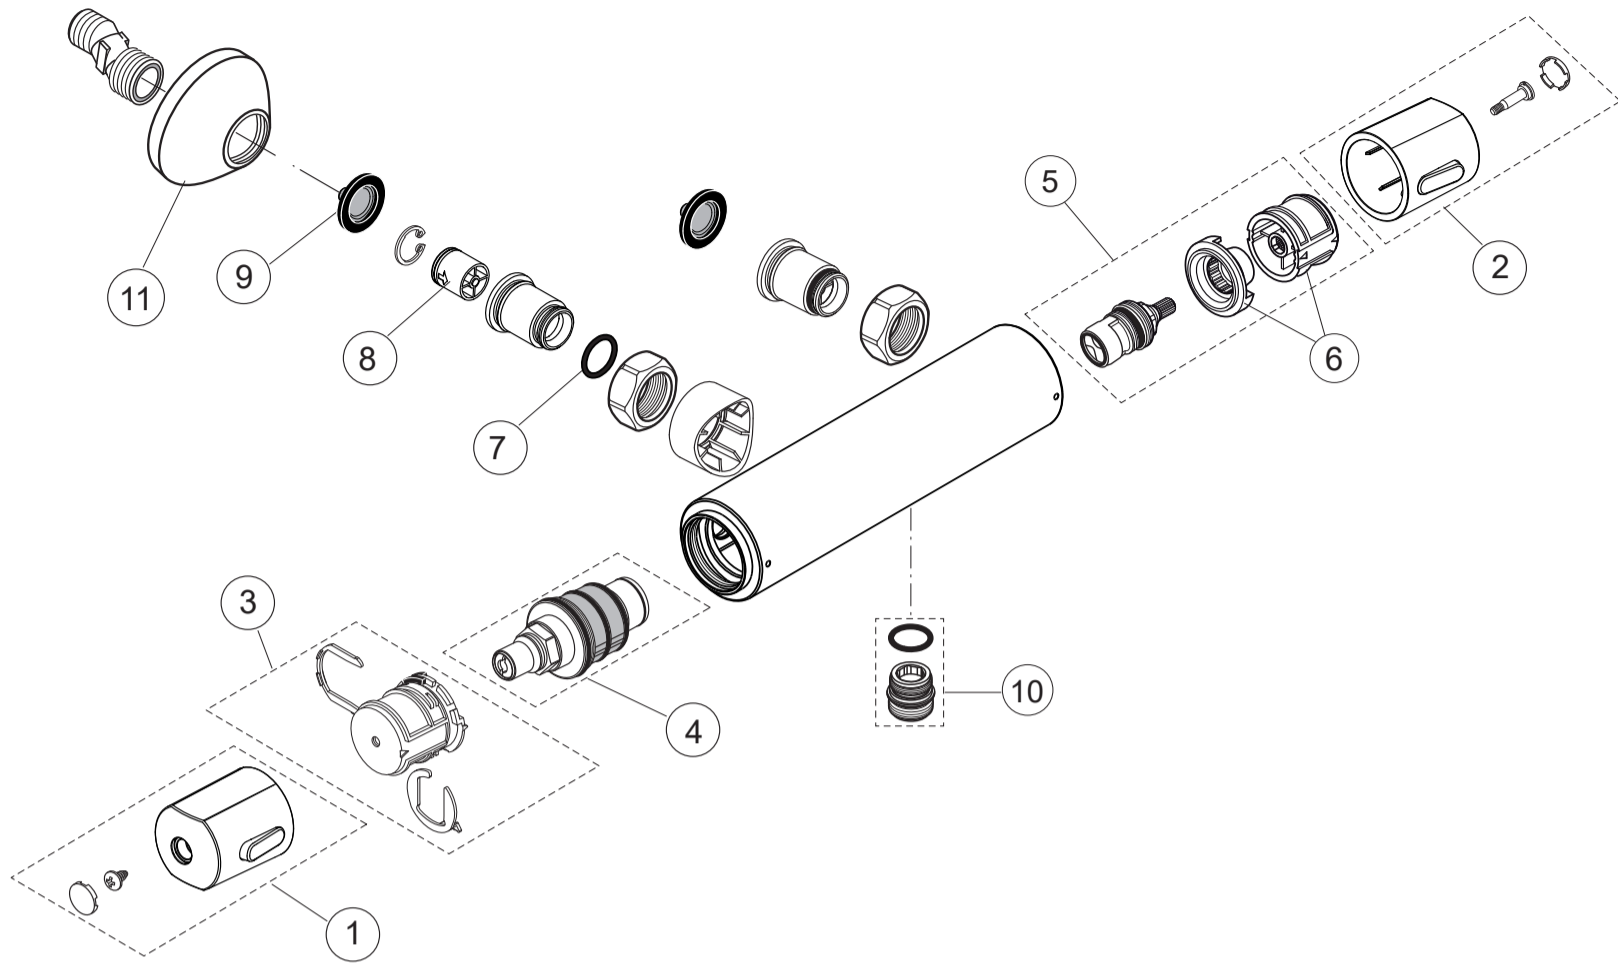

Pos.	Part No.
1	A 860 929 AA
2	A 860 930 AA
3	A 963 427 NU
4	A 962 229 NU
5	A 861 245 NU
6	A 963 432 NU
7	F 960 894 NU
8	A 962 594 NU
9	A 962 595 NU
10	A 861 498 NU
	A 963 651 NU
11	A 960 914 AA

PORCHER

Olyos C3
D 0561 ..

0521 / A 866 967
 Made in Germany

Ideal Standard International NV
 Corporate Village - Gent Building
 Da Vincilaan 2
 1935 Zaventem
 Belgium

www.idealstandardinternational.com

	P	bar		MAX. 10		5		Q (3 bar)
	T	°C		MAX. 80		65		l/min
						55		15,5