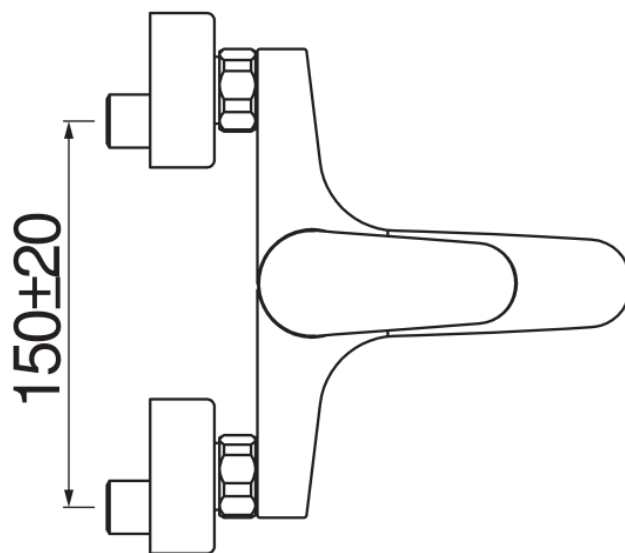

GRAPHIQUE DE DÉBIT: CHAUDE/FROIDE