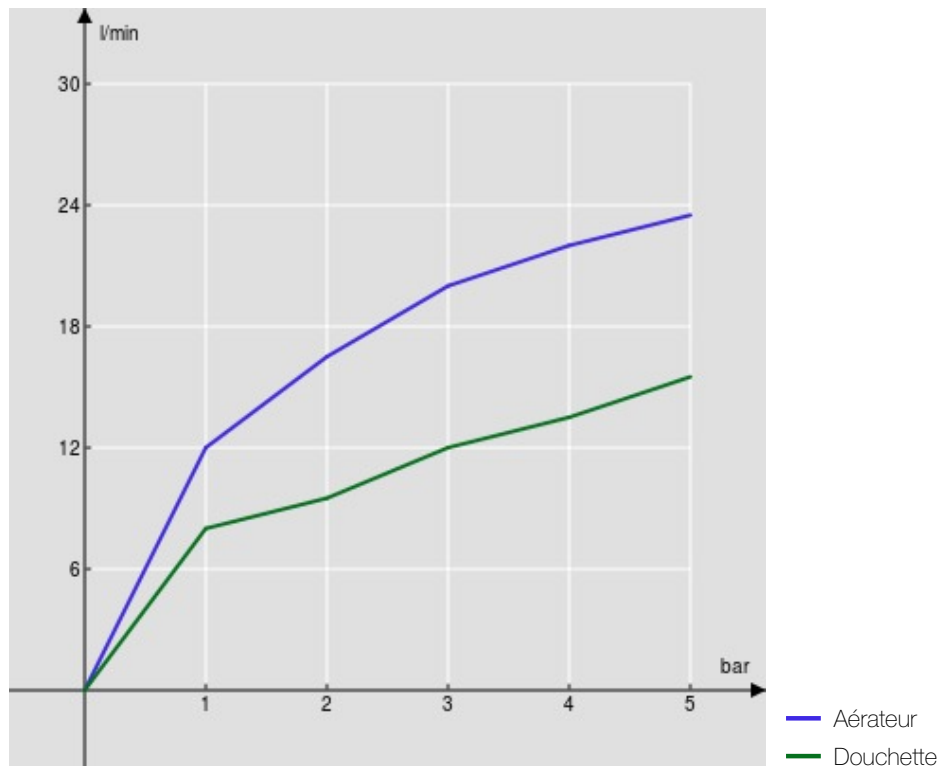

CARACTÉRISTIQUES

Mitigeur monocommande mural
Chrome
Mousseur anticalcaire M 28 x 1
Inverseur avec retour automatique
Sortie ø 1/2"
Cartouche à double position et limiteur de débit 50 %
Emballage: 22 x 15,5 x 15 cm / 0,00512 m³ / 2 kg

CERTIFICATIONS

GRAPHIQUE DE DÉBIT: CHAUDE/FROIDE

GRAPHIQUE DE DÉBIT: MITIGÉE