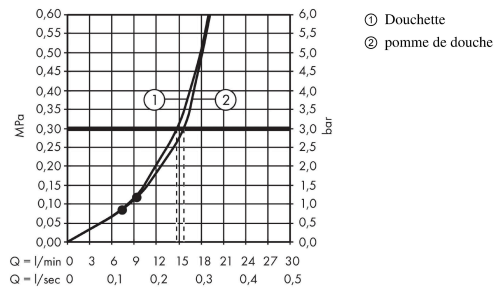

**Crometta S**

**Colonne de douche 240 1jet**

Surfaces: **chromé** Numéro d'article: **27267000**

**Schéma d'écoulement**

**Crometta S**

**Colonne de douche 240 1jet**

Surfaces: **chromé** Numéro d'article: **27267000**

**Vue éclatée**

Année de construction: **>06/19**

**Crometta S****Colonne de douche 240 1jet**Surfaces: **chromé** Numéro d'article: **27267000****Liste des pièces détachées**

Année de construction: &gt;06/19