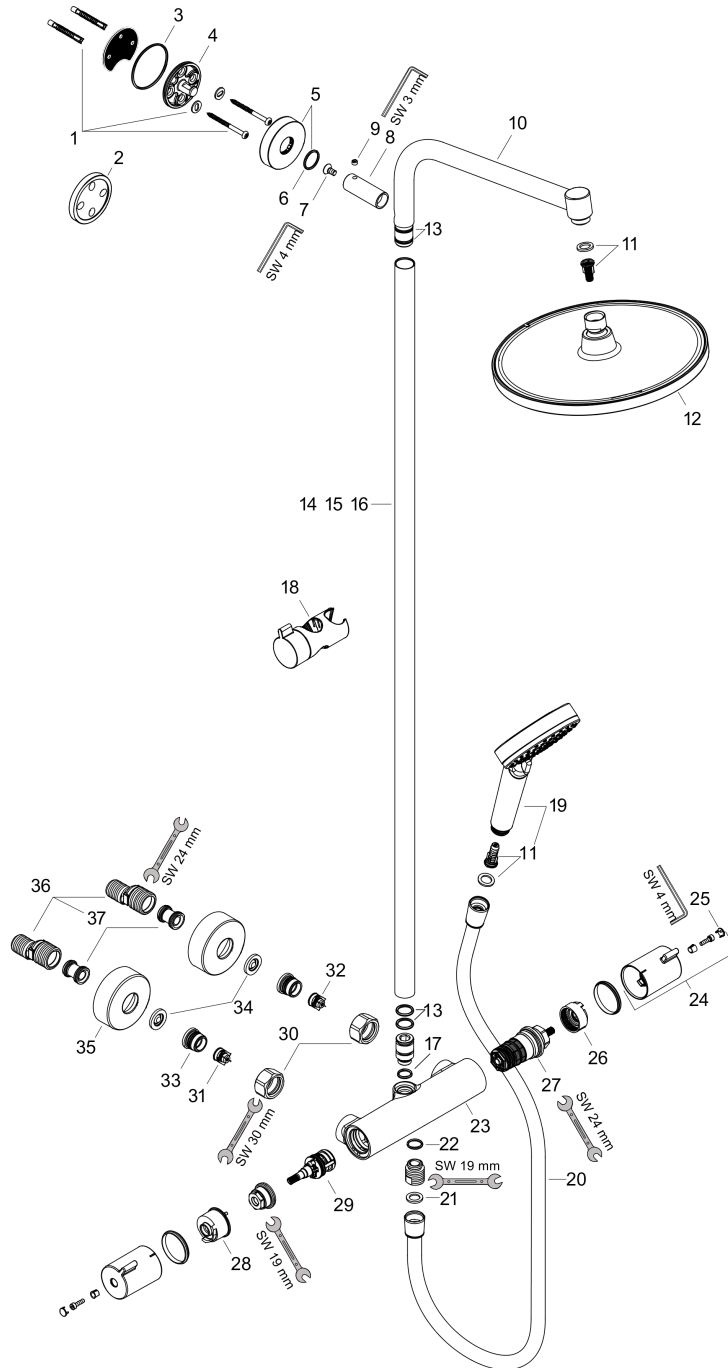

**Crometta S**

**Colonne de douche 240 1jet**

Surfaces: **chromé** Numéro d'article: **27267000**

**Schéma d'écoulement**

**Crometta S**

**Colonne de douche 240 1jet**

Surfaces: **chromé** Numéro d'article: **27267000**

**Vue éclatée**

Année de construction: **>06/19**

**Crometta S****Colonne de douche 240 1jet**Surfaces: **chromé** Numéro d'article: **27267000****Liste des pièces détachées**

Année de construction: &gt;06/19

Pos.	Description	Numéro d'article	GP	UE
1	set de fixation	96179000	-	1
2	cale de compensation 7 mm	95239000	-	1
3	joint torique 50x2	98187000	-	1
4	bride pour bras de douche	95688000	-	1
5	rosace Ø 60mm	95692000	-	1
6	joint torique 20x2	98165000	-	1
7	vis	92137000	-	1
8	douille	92166000	-	1
9	vis M6x5	98447000	-	1
10	bras de douche	93072000	-	1
11	élément-filtre	97708000	-	1
12	pomme de douche	26723000	-	1
13	joint torique 15x2,5	98131000	-	1
14	tube 1000 mm	96743000	-	1
15	tube 1200 mm	95665000	-	1
16	tube 1450 mm	96770000	-	1
17	joint torique 12x2,25	98382000	-	1
18	curseur complet	92366000	-	1
19	douchette	26330400	-	1
20	flexible Isiflex'B 1,60 m	28276000	-	1
21	joint	98058000	-	1
22	joint torique 14x2	98129000	-	1
23	Thermostatique	93352000	-	1
24	poignée	92836000	-	1
25	cache	95433000	-	1
26	bague de butée pour cartouche thermostatique	95041000	-	1
27	cartouche thermostatique	94282000	-	1
28	bague de butée pour mécanisme d'arrêt	98674000	-	1
29	mécanisme inverseur/arrêt	96509000	-	1
30	set des écrou à six pans	96157000	-	1
31	clapet anti-retour (résistant à la pression jusqu'à 2 MPa)	93136000	-	1
32	clapet anti-retour	96737000	-	1
33	joint torique 17x1,5	98137000	-	1
34	filtre	96922000	-	1
35	rosace Ø 68 mm	96467000	-	1
36	set des raccord-S (±12 mm)	94140000	-	1
37	amortisseur anti-coup de bélier	96429000	-	1