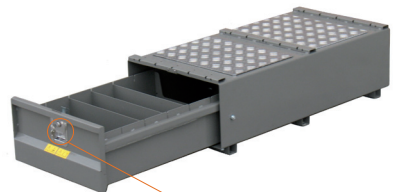

Tiroir latéral avec serrure