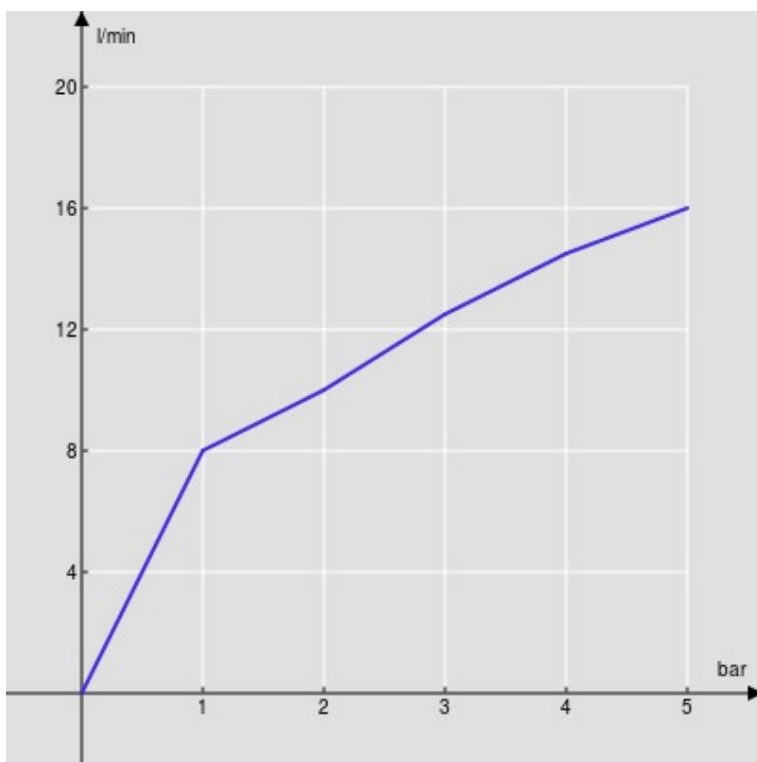

CARACTÉRISTIQUES

Mitigeur monocommande rehaussé  
Chrome  
Mousseur anticalcaire M 24 x 1  
Vidage 1 1/4" push  
Flexibles inox ø 3/8"  
Cartouche à double position et limiteur de débit 50 %  
Emballage: 56,5 x 29 x 7,1 cm / 0,01163 m<sup>3</sup> / 3,1 kg

CERTIFICATIONS

GRAPHIQUE DE DÉBIT: CHAUDE/FROIDE

— Aérateur

GRAPHIQUE DE DÉBIT: MITIGÉE

— Aérateur