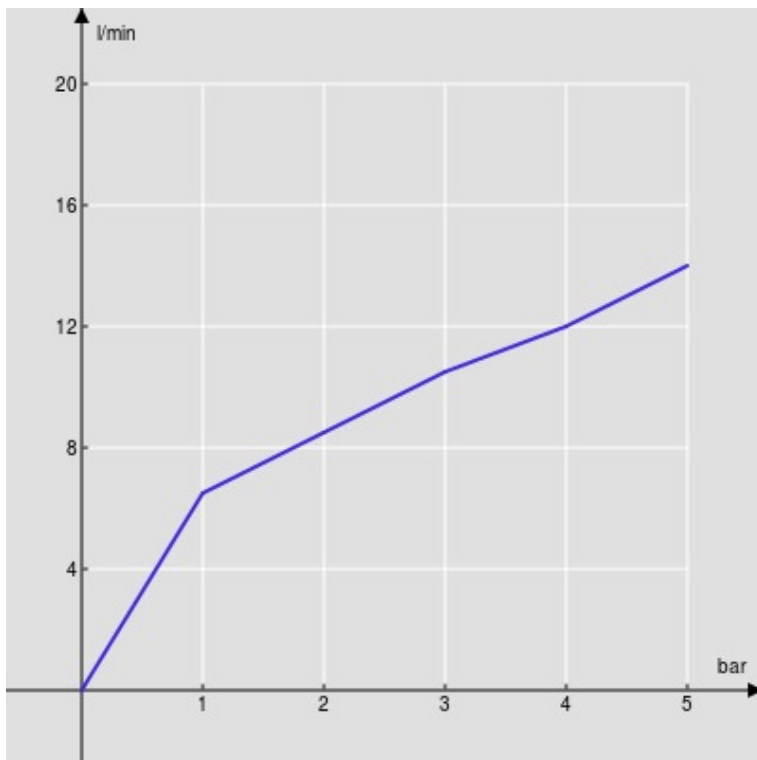

GRAPHIQUE DE DÉBIT: CHAUDE/FROIDE