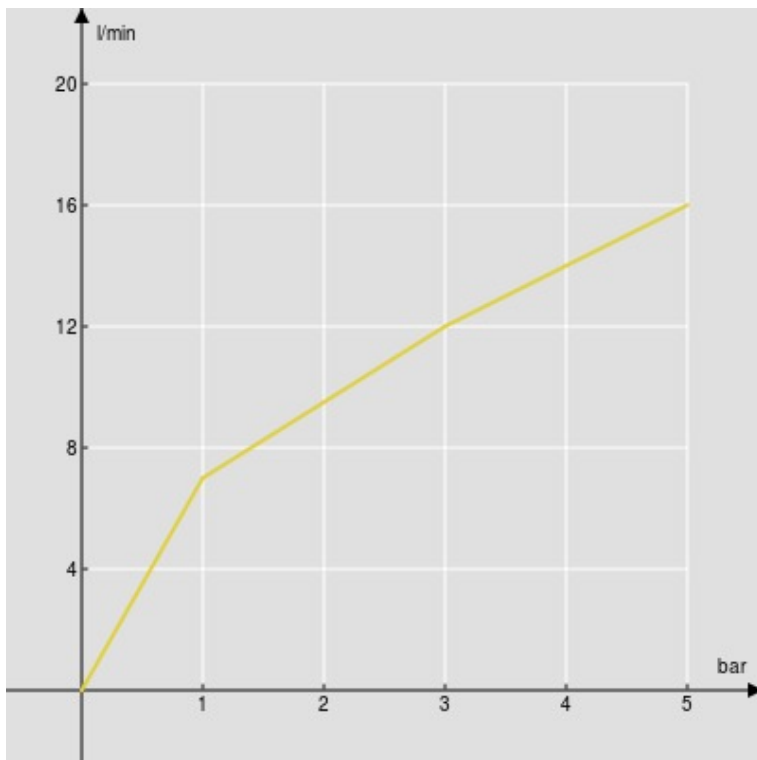

CARACTÉRISTIQUES

Mitigeur monocommande mural

Chrome

Sortie \varnothing 1/2"

Cartouche à double position et limiteur de débit 50 %

Emballage: 21 x 17,3 x 7,2 cm / 0,00262 m³ / 1,37 kg

CERTIFICATIONS

GRAPHIQUE DE DÉBIT: CHAUDE/FROIDE

GRAPHIQUE DE DÉBIT: MITIGÉE