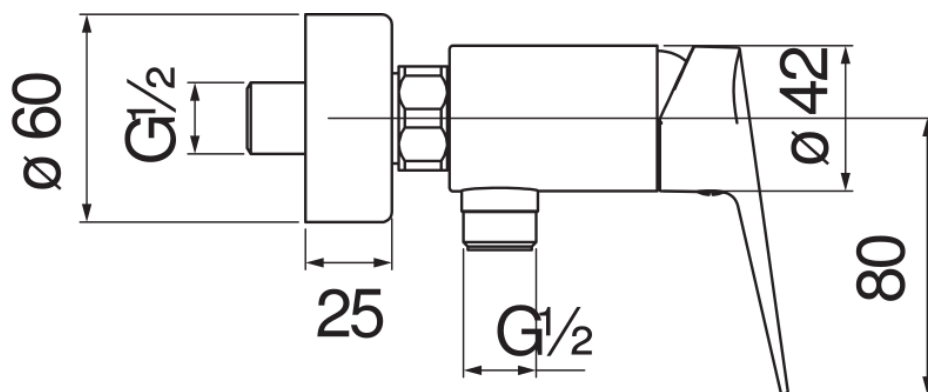

CARACTÉRISTIQUES

Mitigeur monocommande mural

Chrome

Sortie \varnothing 1/2"

Cartouche à double position et limiteur de débit 50 %

Emballage: 21 x 17,3 x 7,2 cm / 0,00262 m³ / 1,37 kg

CERTIFICATIONS

GRAPHIQUE DE DÉBIT: CHAUDE/FROIDE

GRAPHIQUE DE DÉBIT: MITIGÉE