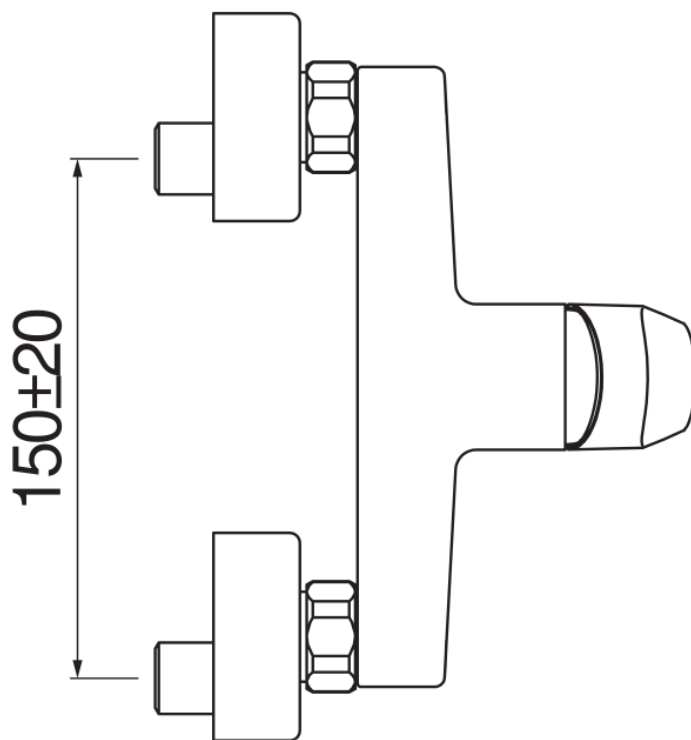

CARACTÉRISTIQUES

Mitigeur monocommande mural

Chrome

Sortie \varnothing 1/2"

Cartouche à double position et limiteur de débit 50 %

Emballage: 21 x 17,3 x 7,2 cm / 0,00262 m³ / 1,37 kg

CERTIFICATIONS

GRAPHIQUE DE DÉBIT: CHAUDE/FROIDE

GRAPHIQUE DE DÉBIT: MITIGÉE