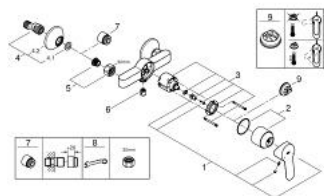

23 560 000 BAUEDGE MITIGEUR MONOCOMMANDE DOUCHE

DESCRIPTION DU PRODUIT

- Couleur: Chromé
- Montage mural apparent
- Levier de commande métallique
- GROHE Long-Life Cartouche en céramique 46 mm avec butée 1/2 débit
- GROHE Brilliance Longue Durée : Brillance éclatante année après année
- Clapet anti-retour intégré dans le départ douche 1/2"
- Raccords en S
- Rosace métallique
- Limiteur de température en option (08791)

NORMS & APPROVALS NF - Classement E1 C2 A2 U3

23 560 000 BAUEDGE MITIGEUR MONOCOMMANDE DOUCHE

PIÈCES DÉTACHÉES, novembre 2014 – now

- 1: Levier (N ° de commande 46698000)
 - 2: Capuchon de recouvrement (N ° de commande 46584000)
 - 3: Cartouche (N ° de commande 46588000)
 - 4: Raccord S mural (N ° de commande 12075000)
 - 4.1: Joint (N ° de commande 0138600M)
 - 4.2: Rosace (N ° de commande 0221000M)
 - 5: Ecrou chromé avec partie fileté 1/2" ;

(N ° de commande 45044000)
 - 6: Clapets anti-retours (N ° de commande 48276000)
 - 7: Rallonge 3/4" 20 mm (N ° de commande 0713000M)*
 - 8: Clé spéciale (N ° de commande 19377000)*
 - 9: Limiteur de température (N ° de commande 08791000)*
- *Accessoires spéciaux