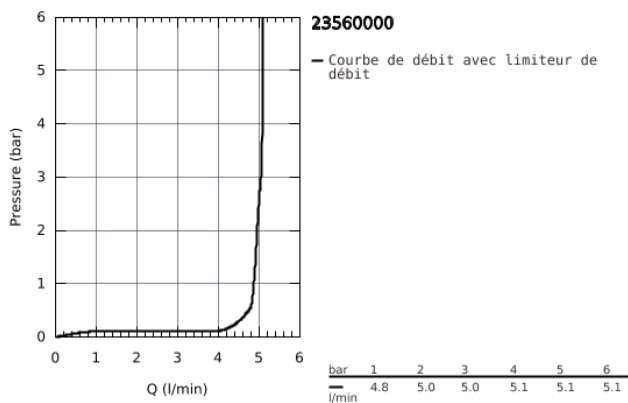

NORMS & APPROVALS NF - Classement E1 C2 A2 U3