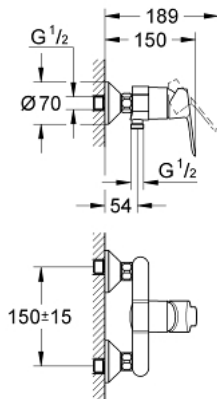

23 560 000 BAUEDGE MITIGEUR MONOCOMMANDE DOUCHE

DESCRIPTION DU PRODUIT

- Couleur: Chromé
- Montage mural apparent
- Levier de commande métallique
- GROHE Long-Life Cartouche en céramique 46 mm avec butée 1/2 débit
- GROHE Brilliance Longue Durée : Brillance éclatante année après année
- Clapet anti-retour intégré dans le départ douche 1/2"
- Raccords en S
- Rosace métallique
- Limiteur de température en option (08791)

NORMS & APPROVALS NF - Classement E1 C2 A2 U3

23 560 000 BAUEDGE MITIGEUR MONOCOMMANDE DOUCHE

PIÈCES DÉTACHÉES, novembre 2014 – now

- 1: Levier (N ° de commande 46698000)
 - 2: Capuchon de recouvrement (N ° de commande 46584000)
 - 3: Cartouche (N ° de commande 46588000)
 - 4: Raccord S mural (N ° de commande 12075000)
 - 4.1: Joint (N ° de commande 0138600M)
 - 4.2: Rosace (N ° de commande 0221000M)
 - 5: Ecrou chromé avec partie fileté 1/2" ;

(N ° de commande 45044000)
 - 6: Clapets anti-retours (N ° de commande 48276000)
 - 7: Rallonge 3/4" 20 mm (N ° de commande 0713000M)*
 - 8: Clé spéciale (N ° de commande 19377000)*
 - 9: Limiteur de température (N ° de commande 08791000)*
- *Accessoires spéciaux