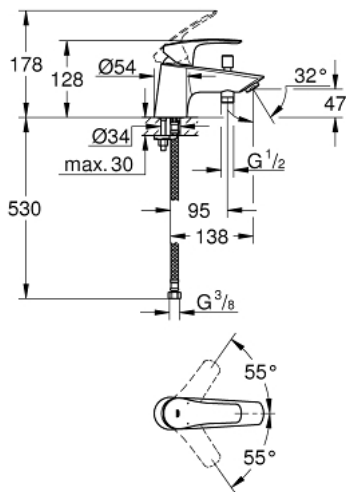

33 412 003 EUROSMART MITIGEUR MONOCOMMANDE BAIN / DOUCHE

DESCRIPTION DU PRODUIT

- Colour: Chromé
- Monotrou sur plage
- Levier de commande métallique
- GROHE SilkMove Cartouche en céramique 35mm avec butée 1/2 débit
- Limiteur de débit ajustable
- avec limiteur de température
- GROHE Brillance Longue Durée Brillance éclatante année après année
- GROHE FastFixation installation rapide
- Inverseur automatique pour 2 sorties
- Mousseur
- Clapet anti-retour intégré
- Flexibles de raccordement souples
- Protégé contre les retours d'eau
- Gamme GROHE Professional