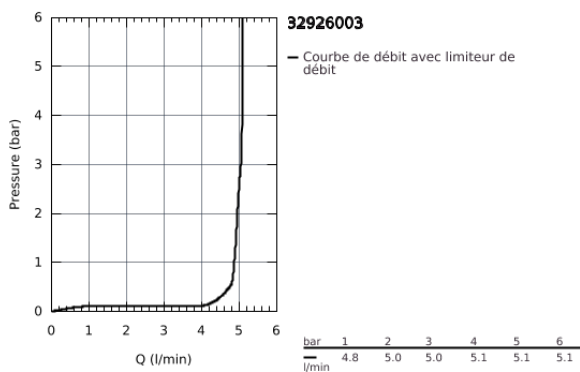

DESCRIPTION DU PRODUIT

- Monotrou sur plage
- Levier de commande métallique
- **GROHE SilkMove ES** Cartouche en céramique 28 mm avec économie d'énergie ouverture eau froide au centre
- Limiteur de débit ajustable
- avec limiteur de température
- **GROHE StarLight** Chrome éclatant et durable
- **GROHE EcoJoy** mousseur 5 l/min

- **GROHE Zero** conduit d'eau isolé sans plomb ni nickel

- **GROHE FastFixation** installation rapide

- Tirette et garniture de vidage 1-1/4"

- Tirette excentrée

- Flexibles de raccordement souples

- **Version GROHE Professional**