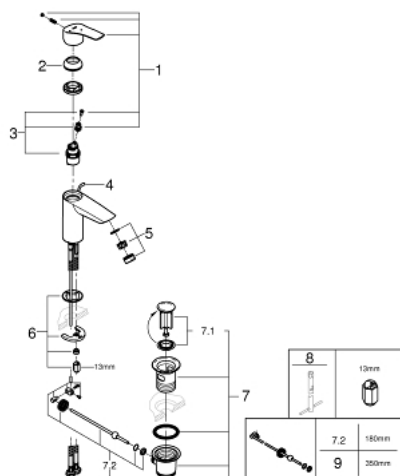

32 926 003 EUROSMART MITIGEUR MONOCOMMANDE LAVABO TAILLE S

DESCRIPTION DU PRODUIT

- Monotrou sur plage
- Levier de commande métallique
- **GROHE SilkMove ES** Cartouche en céramique 28 mm avec économie d'énergie ouverture eau froide au centre
- Limiteur de débit ajustable
- avec limiteur de température
- **GROHE StarLight** Chrome éclatant et durable
- **GROHE EcoJoy** mousseur 5 l/min

- **GROHE Zero** conduit d'eau isolé sans plomb ni nickel

- **GROHE FastFixation** installation rapide

- Tirette et garniture de vidage 1-1/4"

- Tirette excentrée

- Flexibles de raccordement souples

- **Version GROHE Professional**

32 926 003 EUROSMART MITIGEUR MONOCOMMANDE LAVABO TAILLE S

PIÈCES DÉTACHÉES

- 1: levier (N ° de commande 48551000)
 - 2: Capuchon de recouvrement (N ° de commande 46116000)
 - 3: Cartouche (N ° de commande 48518000)
 - 4: tirette de vidage US (N ° de commande 65936000)
 - 5: Mousseur (N ° de commande 48159000)
 - 6: Fixation M26x1,5 (N ° de commande 46645000)
 - 7: Garniture de vidage 1 1/4" (N ° de commande 28910000)
 - 7.1: Vidage (N ° de commande 07182000)
 - 7.2: Tige et rotule de vidage (N ° de commande 07052000)
 - 8: Clé à tube SW 46 mm de 400 mm (N ° de commande 19017000)*
 - 9: Tige et rotule de vidage (N ° de commande 07341000)*
- *Accessoires spéciaux