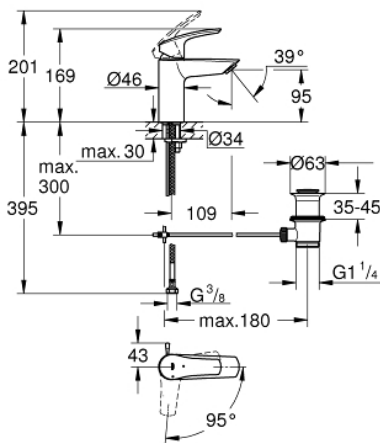

32 926 003 EUROSMART MITIGEUR MONOCOMMANDE LAVABO TAILLE S

DESCRIPTION DU PRODUIT

- Monotrou sur plage
- Levier de commande métallique
- **GROHE SilkMove ES** Cartouche en céramique 28 mm avec économie d'énergie ouverture eau froide au centre
- Limiteur de débit ajustable
- avec limiteur de température
- **GROHE StarLight** Chrome éclatant et durable
- **GROHE EcoJoy** mousseur 5 l/min

- **GROHE Zero** conduit d'eau isolé sans plomb ni nickel

- **GROHE FastFixation** installation rapide

- Tirette et garniture de vidage 1-1/4"

- Tirette excentrée

- Flexibles de raccordement souples

- **Version GROHE Professional**

32 926 003 EUROSMART MITIGEUR MONOCOMMANDE LAVABO TAILLE S

PIÈCES DÉTACHÉES

- 1: levier (N ° de commande 48551000)
 - 2: Capuchon de recouvrement (N ° de commande 46116000)
 - 3: Cartouche (N ° de commande 48518000)
 - 4: tirette de vidage US (N ° de commande 65936000)
 - 5: Mousseur (N ° de commande 48159000)
 - 6: Fixation M26x1,5 (N ° de commande 46645000)
 - 7: Garniture de vidage 1 1/4" (N ° de commande 28910000)
 - 7.1: Vidage (N ° de commande 07182000)
 - 7.2: Tige et rotule de vidage (N ° de commande 07052000)
 - 8: Clé à tube SW 46 mm de 400 mm (N ° de commande 19017000)*
 - 9: Tige et rotule de vidage (N ° de commande 07341000)*
- *Accessoires spéciaux