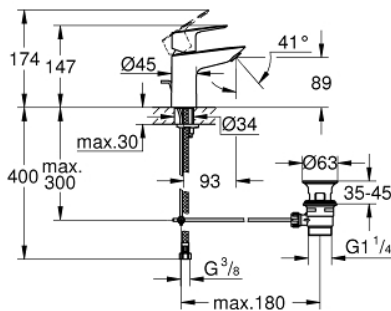

22 054 001 BAULOOP MITIGEUR MONOCOMMANDE LAVABO TAILLE S

DESCRIPTION DU PRODUIT

- Monotrou sur plage
- Levier de commande métallique
- **GROHE Longlife ES** cartouche en céramique 28 mm avec économie d'énergie **ouverture eau froide au centre**
- avec limiteur de température
- **GROHE StarLight** Chrome éclatant et durable
- **GROHE Zero conduit d'eau isolé sans plomb ni nickel**
- **GROHE EcoJoy** mousseur 5 l/min

- Système de montage rapide
- Garniture de vidage matériau synthétique 1 1/4"
- Flexibles de raccordement souples

• Version GROHE Professional

22 054 001 BAULoop MITIGEUR MONOCOMMANDE LAVABO
TAILLE S

22 054 001 BAULOOP MITIGEUR MONOCOMMANDE LAVABO TAILLE S

PIÈCES DÉTACHÉES

- 1: Cartouche (N ° de commande 48518000)
- 2: Tirette de vidage (N ° de commande 46739000)
- 3: Mousseur (N ° de commande 48159000)
- 4: Fixation M26x1,5 (N ° de commande 46249000)
- 5: Garniture de vidage 1 1/4" (N ° de commande 28910000)
- 5.1: Vidage (N ° de commande 07182000)
- 5.2: Tige et rotule de vidage (N ° de commande 07052000)
- 6: Tige et rotule de vidage (N ° de commande 07341000)*
- 7: Clé à tube SW 46 mm de 400 mm (N ° de commande 19017000)*