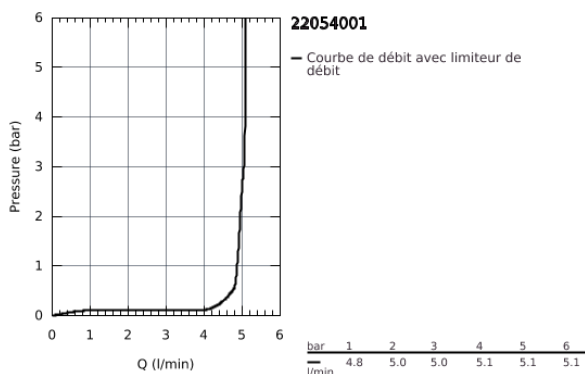

22 054 001 BAULOOP MITIGEUR MONOCOMMANDE LAVABO TAILLE S

DESCRIPTION DU PRODUIT

- Monotrou sur plage
- Levier de commande métallique
- **GROHE Longlife ES** cartouche en céramique 28 mm avec économie d'énergie **ouverture eau froide au centre**
- avec limiteur de température
- **GROHE StarLight** Chrome éclatant et durable
- **GROHE Zero conduit d'eau isolé sans plomb ni nickel**
- **GROHE EcoJoy** mousseur 5 l/min

- Système de montage rapide
- Garniture de vidage matériau synthétique 1 1/4"
- Flexibles de raccordement souples

• Version GROHE Professional

22 054 001 BAULoop MITIGEUR MONOCOMMANDE LAVABO
TAILLE S

22 054 001 BAULOOP MITIGEUR MONOCOMMANDE LAVABO TAILLE S