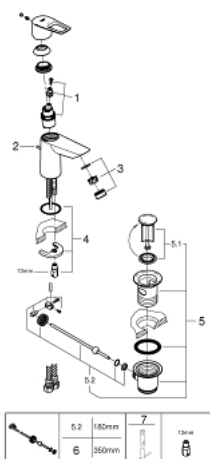

22 054 001 BAULOOP MITIGEUR MONOCOMMANDE LAVABO TAILLE S

DESCRIPTION DU PRODUIT

- Monotrou sur plage
- Levier de commande métallique
- **GROHE Longlife ES** cartouche en céramique 28 mm avec économie d'énergie **ouverture eau froide au centre**
- avec limiteur de température
- **GROHE StarLight** Chrome éclatant et durable
- **GROHE Zero conduit d'eau isolé sans plomb ni nickel**
- **GROHE EcoJoy** mousseur 5 l/min

- Système de montage rapide
- Garniture de vidage matériau synthétique 1 1/4"
- Flexibles de raccordement souples

• Version GROHE Professional

22 054 001 BAULoop MITIGEUR MONOCOMMANDE LAVABO
TAILLE S

22 054 001 BAULOOP MITIGEUR MONOCOMMANDE LAVABO TAILLE S

PIÈCES DÉTACHÉES

- 1: Cartouche (N ° de commande 48518000)
- 2: Tirette de vidage (N ° de commande 46739000)
- 3: Mousseur (N ° de commande 48159000)
- 4: Fixation M26x1,5 (N ° de commande 46249000)
- 5: Garniture de vidage 1 1/4" (N ° de commande 28910000)
- 5.1: Vidage (N ° de commande 07182000)
- 5.2: Tige et rotule de vidage (N ° de commande 07052000)
- 6: Tige et rotule de vidage (N ° de commande 07341000)*
- 7: Clé à tube SW 46 mm de 400 mm (N ° de commande 19017000)*