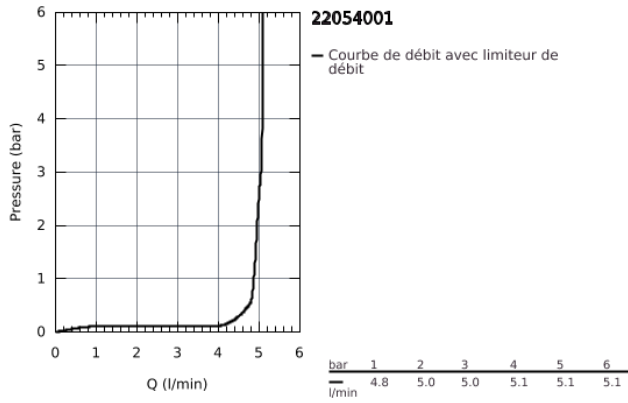

22 054 001 BAULoop MITIGEUR MONOCOMMANDE LAVABO
TAILLE S