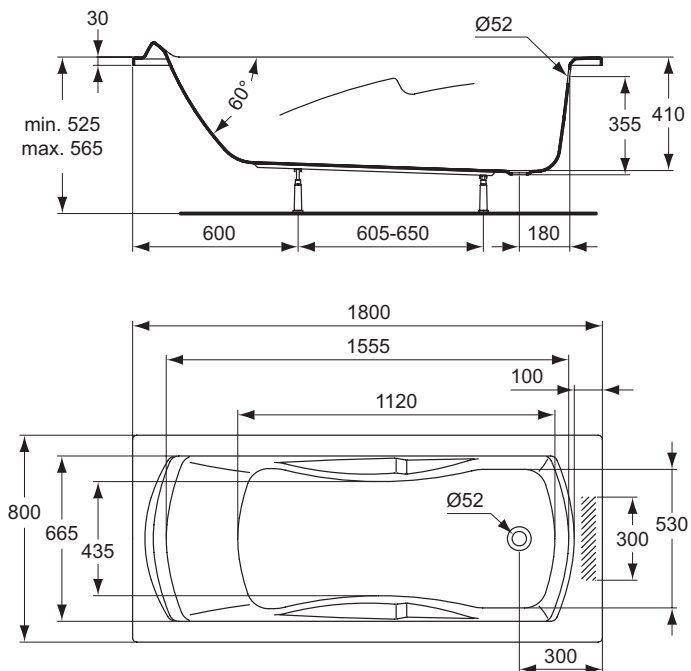

Ideal Standard

Baignoire

Ulysse

PORCHER

Réf. : P116001

Baignoire rectangle 180 x 80 cm avec accoudoirs

Baignoire rectangle 180 x 80 cm Ulysse en acrylique blanche avec accoudoirs, à encastrer seulement. Livrée sans vidage Ø 5,2 cm. Piétements métalliques à vérins réglables.

Couleur : 01 - Blanc

Caractéristiques : .

Plus de détails sur le produit :

Type :	Baignoire droite
Montage :	À encastrer ou à poser
Poids net (kg) :	23,00
Matériau :	Acrylique
Hauteur (mm) :	425
Largeur (mm) :	800
Longueur (mm) :	1800
Forme :	Rectangulaire
Capacité (litre) :	220