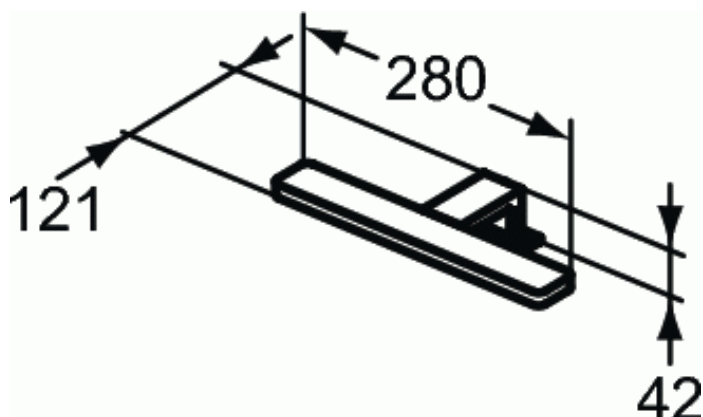

ULYSSE

Lumière Ulysse

Lumière Ulysse

Lumière LED
IP44, Class II
230 V 50 Hz
Energetic class A

1 x 5,5 W

FINITIONS*

AA

* AA = Chrome (AA)