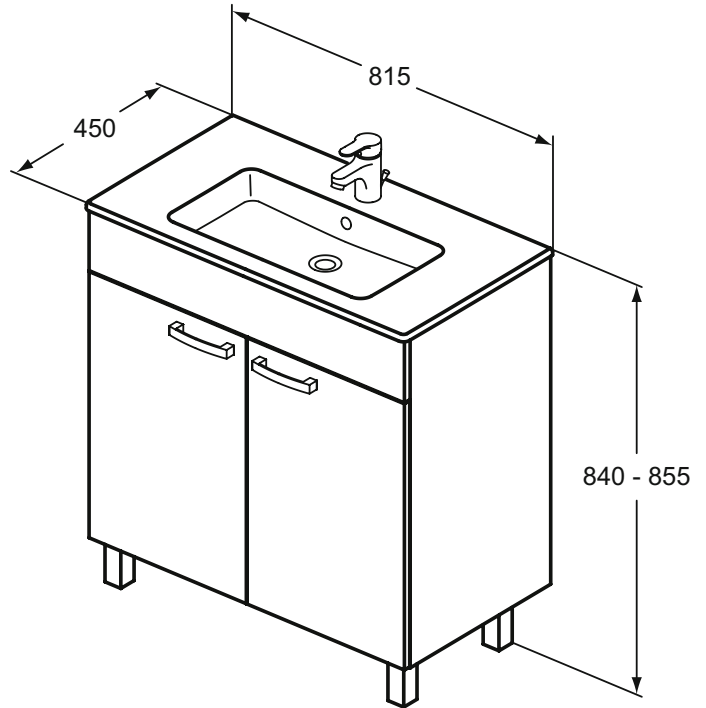

Ideal Standard

Meuble

Ulysse

PORCHER

Réf. : E3257TI

Ensemble meuble 80 cm et lavabo-plan sur pieds

Ensemble Ulysse meuble 81,5 x 45 x 85,5 cm gris moyen sur pieds et lavabo-plan en grès fin percé d'1 trou central. Structure et face frontale en panneau de particule, ép. 16 mm. Extérieur laqué. Intérieur mélaminé. Vide sanitaire 7,3 cm. 4 pieds en zamak peints effet chrome. 2 portes.

Couleur: TI - Gris moyen

Plus de détails sur le produit :

Type:	Ensemble meuble sur pieds et lavabo-plan
Montage:	Sur pieds
Trous de robinetterie :	1
Poids net (kg) :	37,10
Matériau :	Mixte
Hauteur (mm) :	840
Largeur (mm) :	815
Profondeur (mm) :	450
Inclus dans le pack :	Lavabo+Meuble
Forme:	Rectangulaire