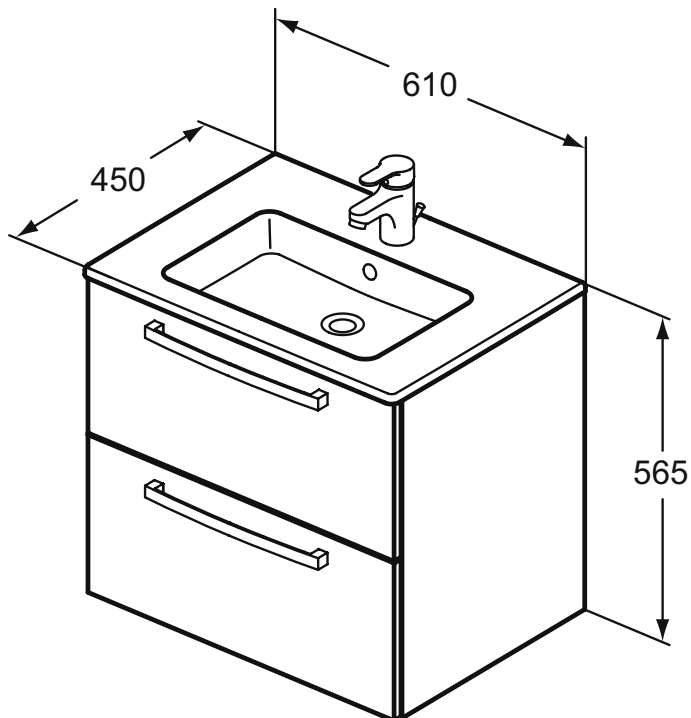

Ideal Standard

Meuble

Ulysse

PORCHER

Réf. : E3256TI

Ensemble meuble 60 cm et lavabo-plan suspendu

Ensemble Ulysse meuble 61 x 45 x 56,5 cm gris moyen suspendu et lavabo-plan en grès fin percé d'1 trou central pour la robinetterie. Structure et face frontale en panneau de particule, ép. 16 mm. Extérieur laqué. Intérieur mélaminé. Vide sanitaire 7,3 cm. 2 tiroirs.

Coleur: TI - Gris moyen

Plus de détails sur le produit :

Type:	Ensemble meuble suspendu et lavabo-plan
Montage:	Au sol
Trous de robinetterie :	1
Poids net (kg) :	32,50
Matériau :	Mixte
Hauteur (mm) :	565
Largeur (mm) :	610
Profondeur (mm) :	450
Inclus dans le pack :	Lavabo+Meuble
Forme:	Rectangulaire