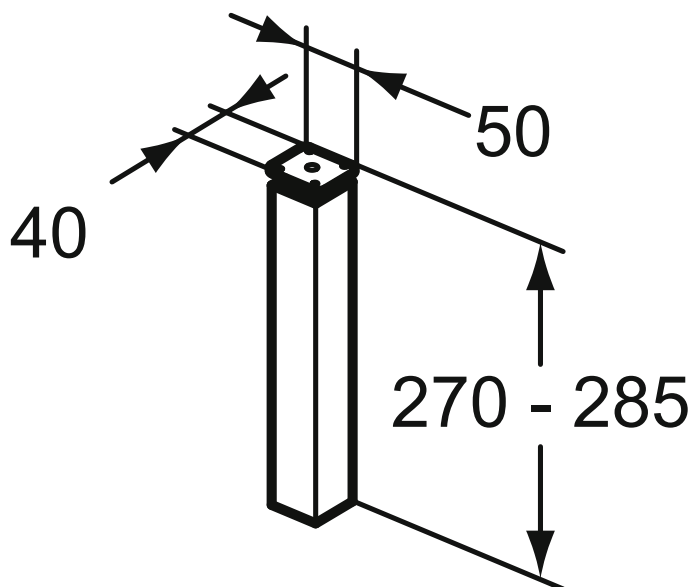

PORCHER

Réf. : E322867

Paire de pieds pour meuble

Paire de pieds pour meuble Ulysse 50 x 40 x 270-285 mm

Couleur: 67 - Neutre

Plus de détails sur le produit :

Type:	Pied
Style:	Classique
Trous de robinetterie :	1
Poids net (kg) :	0,30
Hauteur (mm) :	270
Largeur (mm) :	50
Profondeur (mm) :	40
Forme:	Carré