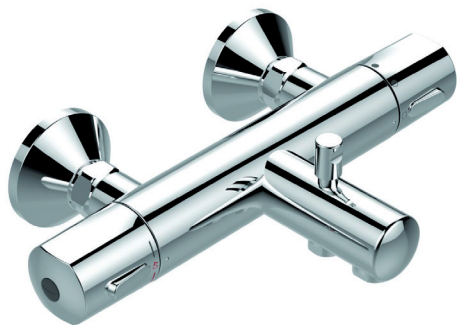

Ideal Standard

Robinetterie

Olyos

PORCHER

Réf. : D0562AA

Thermostatique bain-douche mural

Thermostatique b-douche mural Olyos chrome. Poignée de réglage de la température avec limiteur pré-réglé à 40°C sous une pression. de 3 bars. Eau Chaude et Eau Froide. Sécurité de blocage à 40°C, 43°C, 45°C ou 50°C. Classification C3 : température maximum 50°. Cartouche cire interchangeable avec grille anti-tartre, réf. A962229NU. Poignée de débit avec économiseur débrayable à 50 % du débit maxi. Tête 1/2" à disques céramique. Sortie de douche 1/2" par le dessous avec clapet anti-retour intégré. Raccords muraux. Entraxe 150 mm ± 13 mm. Inverseur à retour automatique. Technologie COOL BODY (corps tiède)

Couleur : AA - Chrome

Caractéristiques : .

Plus de détails sur le produit :

Type :	Mitigeur bain-douche
Montage :	Mural
Mode de fonctionnement :	Thermostatique
Certifications :	NF
Numéro de certificat :	E3/1 C3 A3 U3
Pression de fonctionnem. :	3
Débit (litre) :	25
Poids net (kg) :	2,02
Matériau :	Laiton chromé
Largeur (mm) :	306
Profondeur (mm) :	195
Forme :	Rond