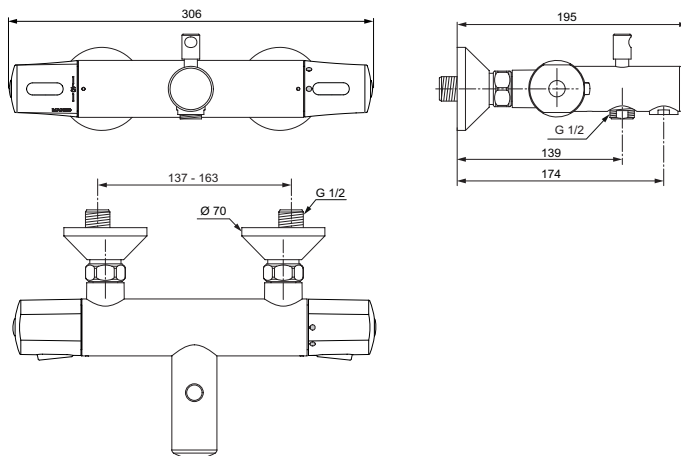

Ideal Standard

Robinetterie

Olyos

PORCHER

Réf. : D0562AA

Thermostatique bain-douche mural

Thermostatique b-douche mural Olyos chrome. Poignée de réglage de la température avec limiteur pré-réglé à 40°C sous une pression. de 3 bars. Eau Chaude et Eau Froide. Sécurité de blocage à 40°C, 43°C, 45°C ou 50°C. Classification C3 : température maximum 50°. Cartouche cire interchangeable avec grille anti-tartre, réf. A962229NU. Poignée de débit avec économiseur débrayable à 50 % du débit maxi. Tête 1/2" à disques céramique. Sortie de douche 1/2" par le dessous avec clapet anti-retour intégré. Raccords muraux. Entraxe 150 mm ± 13 mm. Inverseur à retour automatique. Technologie COOL BODY (corps tiède)

Couleur : AA - Chrome

Caractéristiques : .

Plus de détails sur le produit :

Type :	Mitigeur bain-douche
Montage :	Mural
Mode de fonctionnement :	Thermostatique
Certifications :	NF
Numéro de certificat :	E3/1 C3 A3 U3
Pression de fonctionnem. :	3
Débit (litre) :	25
Poids net (kg) :	2,02
Matériau :	Laiton chromé
Largeur (mm) :	306
Profondeur (mm) :	195
Forme :	Rond