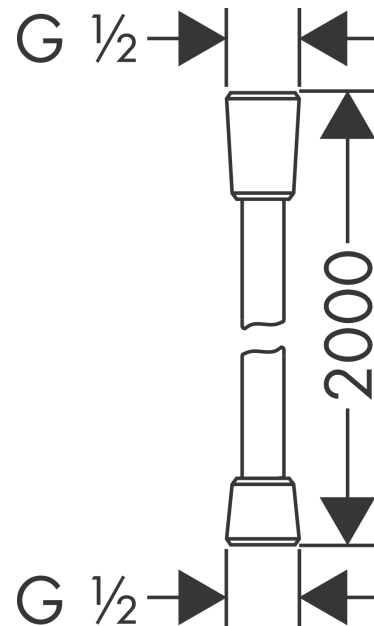

Isiflex**Flexible de douche 2,00 m**Finition: **Chromé** Numéro d'article: **28274000****Description****Caractéristiques**

- flexible de douche de haute qualité
- revêtement synthétique facile à nettoyer
- pivot tournant côté douchette évitant la torsion du flexible
- anti-pliure
- écrou conique des deux côtés
- E2, C1, A., U3
- raccords à visser: 1/2"
- ACS Renewal Letter, valide jusqu'au 30.06.2023
- NF_375-M1-23-1

Détails de l'article

EAN

4011097314020

Certificats**Photo du produit****Plan géométral**

Isiflex
Flexible de douche 2,00 m
Finition: **Chromé** Numéro d'article: **28274000**

Vue éclatée

Année de construction: >12/00

Isiflex**Flexible de douche 2,00 m**Finition: **Chromé** Numéro d'article: **28274000****Liste des pièces détachées**

Année de construction: >12/00

Pos.	Description	Numéro d'article	GP	UE
1	joint	98058000	-	1