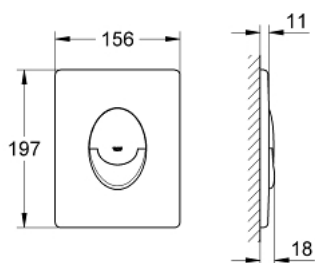

38 505 SH0 SKATE AIR PLAQUE DE COMMANDE

DESCRIPTION DU PRODUIT

- Double touche interrompable
- Pour mécanisme pneumatique AV1
- Montage vertical
- 156 x 197 mm
- En ABS
- GROHE StarLight éclatant et durable
- GROHE EcoJoy économie d'eau
- pour Rapid SL et réservoirs Uniset GD 2
- Pour le montage sur bâti Rapid SLX, commander la trappe de visite 66 791 000 (vendu séparément)

38 505 SH0 SKATE AIR PLAQUE DE COMMANDE

PIÈCES DÉTACHÉES

- 1: Vis de rosace (N ° de commande 6636200M)
- 2: Cadre de plaque (N ° de commande 43207000)
- 3: Set de fixation (N ° de commande 4308500M)*
- 4: Set de fixation (N ° de commande 4215800M)*