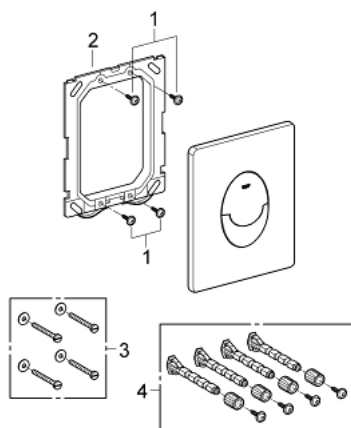

38 505 SH0 SKATE AIR PLAQUE DE COMMANDE

DESCRIPTION DU PRODUIT

- Double touche interrompable
- Pour mécanisme pneumatique AV1
- Montage vertical
- 156 x 197 mm
- En ABS
- GROHE StarLight éclatant et durable
- GROHE EcoJoy économie d'eau
- pour Rapid SL et réservoirs Uniset GD 2
- Pour le montage sur bâti Rapid SLX, commander la trappe de visite 66 791 000 (vendu séparément)

38 505 SH0 SKATE AIR PLAQUE DE COMMANDE

PIÈCES DÉTACHÉES

- 1: Vis de rosace (N ° de commande 6636200M)
- 2: Cadre de plaque (N ° de commande 43207000)
- 3: Set de fixation (N ° de commande 4308500M)*
- 4: Set de fixation (N ° de commande 4215800M)*