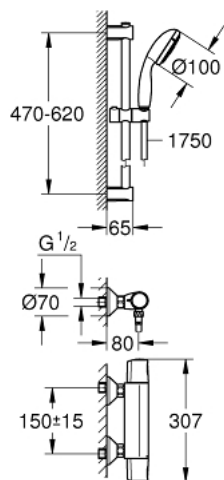

34 237 002 PRECISION TREND ENSEMBLE DE DOUCHE THERMOSTATIQUE

DESCRIPTION DU PRODUIT

- Colour: Chromé
- Composé de :
- Mitigeur thermostatique douche Precision Trend 1/2" (34 229 002)
- Ensemble de douche Vitalio Start 3 jets 600 mm (26 032 000)
- GROHE Water Saving économie d'eau
- Inner WaterGuide, longévité maximale
- GROHE DreamSpray jet parfaitement uniforme
- GROHE Long-Life Shine Chrome éclatant et durable
- Procédé anti-calcaire SpeedClean
- ShockProof anneau en silicone protecteur en cas de chute

34 237 002 PRECISION TREND ENSEMBLE DE DOUCHE THERMOSTATIQUE

PIÈCES DÉTACHÉES, septembre 2014 – now

- 1: Tête complète (N ° de commande 47992000)
- 2: Tête à disques en céramique 1/2" (N ° de commande 45346000)
- 2.1: Joint torique 18,2 x 1,7 (N ° de commande 0392400M)
- 3: Bague de fixation (N ° de commande 47743000)
- 4: Cartouche thermostatique compacte 1/2" (N ° de commande 47439000)
- 5: conduite d'eau (N ° de commande 47975000)
- 6: Clapets anti-retours (N ° de commande 08565000)
- 7: Clapets anti-retours (N ° de commande 47189000)
- 7.1: filtre à impuretés (N ° de commande 0726400M)
- 7.2: Clapets anti-retours (N ° de commande 08565000)
- 7.3: Joint torique 17 x 2 (N ° de commande 0305500M)
- 8: Raccord S mural (N ° de commande 12075000)
- 8.1: Joint (N ° de commande 0138600M)
- 8.2: Rosace (N ° de commande 0221000M)
- 9: Embout de barre (N ° de commande 48095000)
- 10: Curseur (N ° de commande 12140000)
- 11: Embout de barre (N ° de commande 48097000)
- 12: Filtre (N ° de commande 0700200M)
- 13: Cartouche GROHE TurboStat 1/2" (N ° de commande 47175000)*
- 14: Rallonge 3/4" 20 mm (N ° de commande 0713000M)*
- 15: Câle d'épaisseur (N ° de commande 48051000)*
- 16: Clé (N ° de commande 19332000)*
- 17: Clé spéciale (N ° de commande 19377000)*