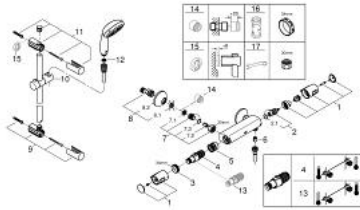

34 237 002 PRECISION TREND ENSEMBLE DE DOUCHE THERMOSTATIQUE

DESCRIPTION DU PRODUIT

- Colour: Chromé
- Composé de :
- Mitigeur thermostatique douche Precision Trend 1/2" (34 229 002)
- Ensemble de douche Vitalio Start 3 jets 600 mm (26 032 000)
- GROHE Water Saving économie d'eau
- Inner WaterGuide, longévité maximale
- GROHE DreamSpray jet parfaitement uniforme
- GROHE Long-Life Shine Chrome éclatant et durable
- Procédé anti-calcaire SpeedClean
- ShockProof anneau en silicone protecteur en cas de chute

34 237 002 PRECISION TREND ENSEMBLE DE DOUCHE THERMOSTATIQUE

PIÈCES DÉTACHÉES, septembre 2014 – now

- 1: Tête complète (N ° de commande 47992000)
- 2: Tête à disques en céramique 1/2" (N ° de commande 45346000)
- 2.1: Joint torique 18,2 x 1,7 (N ° de commande 0392400M)
- 3: Bague de fixation (N ° de commande 47743000)
- 4: Cartouche thermostatique compacte 1/2" (N ° de commande 47439000)
- 5: conduite d'eau (N ° de commande 47975000)
- 6: Clapets anti-retours (N ° de commande 08565000)
- 7: Clapets anti-retours (N ° de commande 47189000)
- 7.1: filtre à impuretés (N ° de commande 0726400M)
- 7.2: Clapets anti-retours (N ° de commande 08565000)
- 7.3: Joint torique 17 x 2 (N ° de commande 0305500M)
- 8: Raccord S mural (N ° de commande 12075000)
- 8.1: Joint (N ° de commande 0138600M)
- 8.2: Rosace (N ° de commande 0221000M)
- 9: Embout de barre (N ° de commande 48095000)
- 10: Curseur (N ° de commande 12140000)
- 11: Embout de barre (N ° de commande 48097000)
- 12: Filtre (N ° de commande 0700200M)
- 13: Cartouche GROHE TurboStat 1/2" (N ° de commande 47175000)*
- 14: Rallonge 3/4" 20 mm (N ° de commande 0713000M)*
- 15: Câle d'épaisseur (N ° de commande 48051000)*
- 16: Clé (N ° de commande 19332000)*
- 17: Clé spéciale (N ° de commande 19377000)*