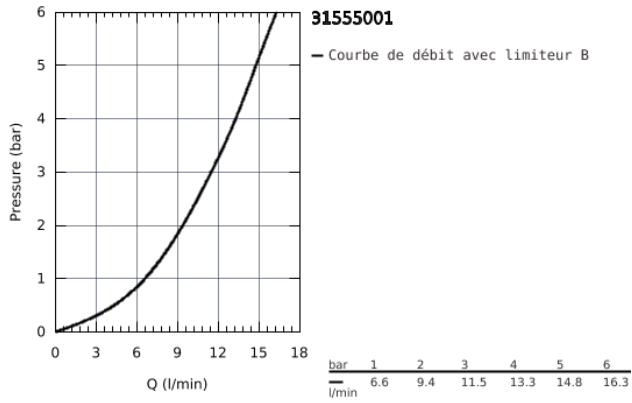

31 555 001 START FLOW MITIGEUR MONOCOMMANDE EVIER

DESCRIPTION DU PRODUIT

- Colour: Chromé
- Bec haut
- Monotrou sur plage
- GROHE Long-Life cartouche en céramique 28 mm
- GROHE Long-Life Shine Chrome éclatant et durable
- Conduit d'eau interne sans plomb ni nickel
- Bec avec mousseur
- Bec tube pivotant
- Zone de rotation à 360°
- Flexibles de raccordement souples
- GROHE FastFixation Plus installation simple et ultra rapide - aucun outil nécessaire
- Pression minimale 1 bar

31 555 001 START FLOW MITIGEUR MONOCOMMANDE EVIER

31 555 001 START FLOW MITIGEUR MONOCOMMANDE EVIER

PIÈCES DÉTACHÉES, avril 2020 – now

- 1: Cartouche (N ° de commande 46963000)
- 2: Mousseur (N ° de commande 13967000)
- 3: **Kit de fixation** (N ° de commande 48477000)
- 4: Kit de fixation