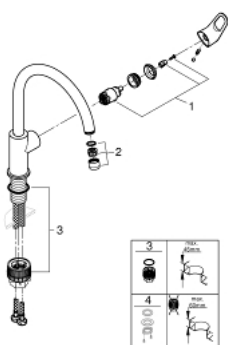

31 555 001 START FLOW MITIGEUR MONOCOMMANDE EVIER

DESCRIPTION DU PRODUIT

- Colour: Chromé
- Bec haut
- Monotrou sur plage
- GROHE Long-Life cartouche en céramique 28 mm
- GROHE Long-Life Shine Chrome éclatant et durable
- Conduit d'eau interne sans plomb ni nickel
- Bec avec mousseur
- Bec tube pivotant
- Zone de rotation à 360°
- Flexibles de raccordement souples
- GROHE FastFixation Plus installation simple et ultra rapide - aucun outil nécessaire
- Pression minimale 1 bar

31 555 001 START FLOW MITIGEUR MONOCOMMANDE EVIER

31 555 001 START FLOW MITIGEUR MONOCOMMANDE EVIER

PIÈCES DÉTACHÉES, avril 2020 – now

- 1: Cartouche (N ° de commande 46963000)
- 2: Mousseur (N ° de commande 13967000)
- 3: **Kit de fixation** (N ° de commande 48477000)
- 4: Kit de fixation