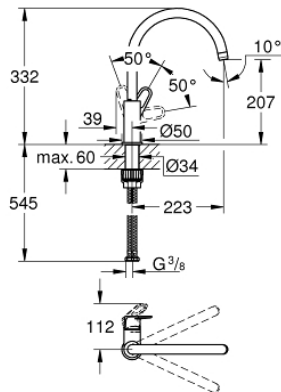

31 555 001 START FLOW MITIGEUR MONOCOMMANDE EVIER

DESCRIPTION DU PRODUIT

- Colour: Chromé
- Bec haut
- Monotrou sur plage
- GROHE Long-Life cartouche en céramique 28 mm
- GROHE Long-Life Shine Chrome éclatant et durable
- Conduit d'eau interne sans plomb ni nickel
- Bec avec mousseur
- Bec tube pivotant
- Zone de rotation à 360°
- Flexibles de raccordement souples
- GROHE FastFixation Plus installation simple et ultra rapide - aucun outil nécessaire
- Pression minimale 1 bar

31 555 001 START FLOW MITIGEUR MONOCOMMANDE EVIER

31 555 001 START FLOW MITIGEUR MONOCOMMANDE EVIER

PIÈCES DÉTACHÉES, avril 2020 – now

- 1: Cartouche (N ° de commande 46963000)
- 2: Mousseur (N ° de commande 13967000)
- 3: **Kit de fixation** (N ° de commande 48477000)
- 4: Kit de fixation