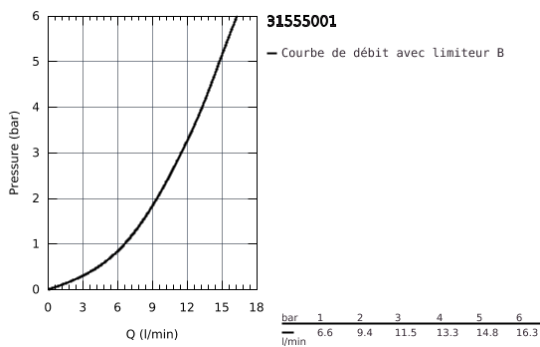

31 555 001 START FLOW MITIGEUR MONOCOMMANDE EVIER

DESCRIPTION DU PRODUIT

- Colour: Chromé
- Bec haut
- Monotrou sur plage
- GROHE Long-Life cartouche en céramique 28 mm
- GROHE Long-Life Shine Chrome éclatant et durable
- Conduit d'eau interne sans plomb ni nickel
- Bec avec mousseur
- Bec tube pivotant
- Zone de rotation à 360°
- Flexibles de raccordement souples
- GROHE FastFixation Plus installation simple et ultra rapide - aucun outil nécessaire
- Pression minimale 1 bar

31 555 001 START FLOW MITIGEUR MONOCOMMANDE EVIER

31 555 001 START FLOW MITIGEUR MONOCOMMANDE EVIER

PIÈCES DÉTACHÉES, avril 2020 – now

- 1: Cartouche (N ° de commande 46963000)
- 2: Mousseur (N ° de commande 13967000)
- 3: **Kit de fixation** (N ° de commande 48477000)
- 4: Kit de fixation