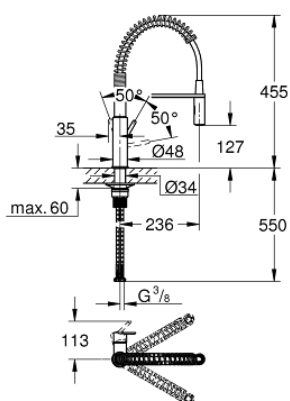

30 361 000 GET MITIGEUR MONOCOMMANDE EVIER

DESCRIPTION DU PRODUIT

- Colour: Chromé
- Monotrou sur plage
- GROHE Long-Life Shine Chrome éclatant et durable
- GROHE SilkMove Cartouche en céramique 28 mm
- Limiteur de température intégré
- Bec professionnel
- Inverseur: jet laminaire / jet de pluie Speedclean
- Retour automatique au jet laminaire
- Bec orientable
- Zone de rotation à 360°
- Protégé contre les retours d'eau
- Flexibles de raccordement souples
- GROHE FastFixation installation rapide

30 361 000 GET MITIGEUR MONOCOMMANDE EVIER

PIÈCES DÉTACHÉES, septembre 2017 – now

- 1: Levier (N ° de commande 48414000)
- 2: Cartouche (N ° de commande 46963000)
- 3: Douchette extractible (N ° de commande 48413000)
- 3.1: Clapets anti-retours (N ° de commande 08565000)
- 3.2: brise-jet (N ° de commande 48275000)
- 4: Flexible (N ° de commande 46871000)
- 5: Clapets anti-retours (N ° de commande 08567000)
- 6: Plaque de renfort (N ° de commande 05334000)
- 7: **Kit de fixation** (N ° de commande 48477000)