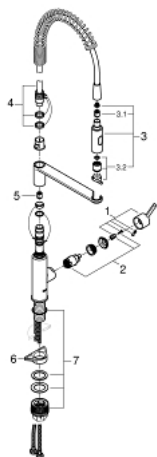

30 361 000 GET MITIGEUR MONOCOMMANDE EVIER

DESCRIPTION DU PRODUIT

- Colour: Chromé
- Monotrou sur plage
- GROHE Long-Life Shine Chrome éclatant et durable
- GROHE SilkMove Cartouche en céramique 28 mm
- Limiteur de température intégré
- Bec professionnel
- Inverseur: jet laminaire / jet de pluie Speedclean
- Retour automatique au jet laminaire
- Bec orientable
- Zone de rotation à 360°
- Protégé contre les retours d'eau
- Flexibles de raccordement souples
- GROHE FastFixation installation rapide

30 361 000 GET MITIGEUR MONOCOMMANDE EVIER

PIÈCES DÉTACHÉES, septembre 2017 – now

- 1: Levier (N ° de commande 48414000)
- 2: Cartouche (N ° de commande 46963000)
- 3: Douchette extractible (N ° de commande 48413000)
- 3.1: Clapets anti-retours (N ° de commande 08565000)
- 3.2: brise-jet (N ° de commande 48275000)
- 4: Flexible (N ° de commande 46871000)
- 5: Clapets anti-retours (N ° de commande 08567000)
- 6: Plaque de renfort (N ° de commande 05334000)
- 7: **Kit de fixation** (N ° de commande 48477000)