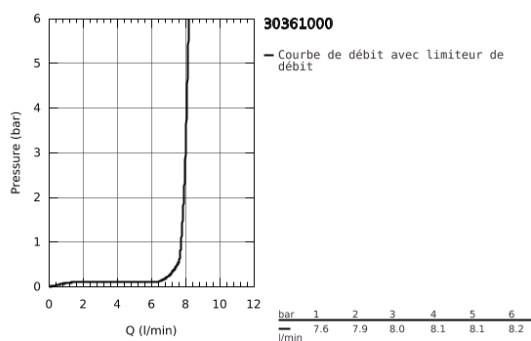

30 361 000 GET MITIGEUR MONOCOMMANDE EVIER

DESCRIPTION DU PRODUIT

- Colour: Chromé
- Monotrou sur plage
- GROHE Long-Life Shine Chrome éclatant et durable
- GROHE SilkMove Cartouche en céramique 28 mm
- Limiteur de température intégré
- Bec professionnel
- Inverseur: jet laminaire / jet de pluie Speedclean
- Retour automatique au jet laminaire
- Bec orientable
- Zone de rotation à 360°
- Protégé contre les retours d'eau
- Flexibles de raccordement souples
- GROHE FastFixation installation rapide