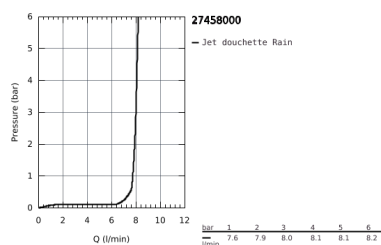

27 458 000 VITALIO GET STICK DOUCHETTE 1 JET

DESCRIPTION DU PRODUIT

- Colour: Chromé
- GROHE Water Saving débit limité inférieur à 9.5 l/min
- GROHE DreamSpray jet parfaitement uniforme
- GROHE Long-Life Shine Chrome éclatant et durable
- Procédé anti-calcaire SpeedClean
- Inner WaterGuide, longévité maximale
- Système de montage universel : s'associe avec tous les flexibles de douche

27 458 000 **VITALIO GET STICK DOUCHETTE 1 JET**

PIÈCES DÉTACHÉES, novembre 2009 – now

1: Filtre (N ° de commande 0700200M)