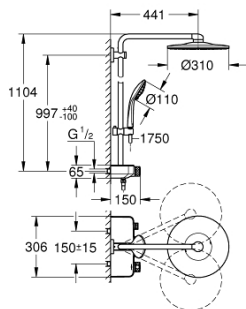

### DESCRIPTION DU PRODUIT

- Colour: Chromé
- Composé de :
- Bras de douche horizontal 450 mm
- Fixation supérieure réglable en hauteur pour ajustement sur des trous existants
- Thermostatique SmartControl apparent
- Permet le changement entre:
- Douche de tête Rainshower SmartActive 310
- 2 jets :
  - GROHE PureRain, ActiveRain
  - douchette Euphoria 110 Massage, blanche (27 221 001)
- 3 jets :
  - Rain, SmartRain, Massage
  - Curseur ajustable en hauteur
  - Flexible Silverflex 1750 mm (28 388)
  - GROHE DreamSpray débit d'eau uniforme pour tous les types de jets
  - GROHE Brilliance Longue Durée : Brilliance éclatante année après année
  - GROHE CoolTouch Minimise les risques de brûlures
  - GROHE TurboStat Régulation de la température quasi-instantanée et sécurité anti-brûlures en cas de coupure d'eau froide
  - GROHE ProGrip avec surface moletée
  - GROHE Économie d'eau Consommation d'eau réduite, jet parfait
  - GROHE SafeStop butée à 38°C
  - GROHE SafeStop Plus limiteur de température à 43°C (livré non monté)
  - Bouton poussoir SmartControl pour ON-OFF, tourner pour régler le débit
  - Tablette GROHE EasyReach intégrée
  - Procédé anti-calcaire SpeedClean
  - Conduits d'eau internes, longévité maximale
  - Système anti-torsion

### PIÈCES DÉTACHÉES, février 2019 – now

- 1: Cartouche thermostatique compacte 1/2" (N ° de commande 47439000)
- 2: Cartouche (N ° de commande 48297000)
- 3: Clapet anti-retours (N ° de commande 49069000)
- 4: Clapet anti-retours (N ° de commande 08565000)
- 5: Curseur (N ° de commande 48177000)
- 6: Filtre (N ° de commande 0700200M)
- 7: Embout de barre (N ° de commande 48279000)
- 8: Câle d'épaisseur (N ° de commande 27180000)\*
- 9: Cartouche GROHE TurboStat 1/2" (N ° de commande 47175000)\*
- 10: Clé (N ° de commande 49059000)\*
- 11: Colonne de douche (N ° de commande 48497000)\*
- 12: Colonne de douche (N ° de commande 48498000)\*