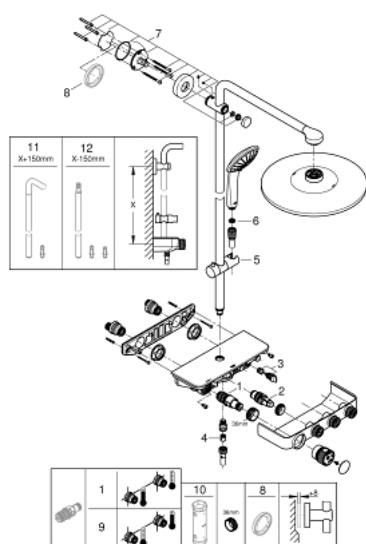

### DESCRIPTION DU PRODUIT

- Colour: Chromé
- Composé de :
- Bras de douche horizontal 450 mm
- Fixation supérieure réglable en hauteur pour ajustement sur des trous existants
- Thermostatique SmartControl apparent
- Permet le changement entre:
- Douche de tête Rainshower SmartActive 310
- 2 jets :
  - GROHE PureRain, ActiveRain
  - douchette Euphoria 110 Massage, blanche (27 221 001)
- 3 jets :
  - Rain, SmartRain, Massage
  - Curseur ajustable en hauteur
  - Flexible Silverflex 1750 mm (28 388)
  - GROHE DreamSpray débit d'eau uniforme pour tous les types de jets
  - GROHE Brilliance Longue Durée : Brilliance éclatante année après année
  - GROHE CoolTouch Minimise les risques de brûlures
  - GROHE TurboStat Régulation de la température quasi-instantanée et sécurité anti-brûlures en cas de coupure d'eau froide
  - GROHE ProGrip avec surface moletée
  - GROHE Économie d'eau Consommation d'eau réduite, jet parfait
  - GROHE SafeStop butée à 38°C
  - GROHE SafeStop Plus limiteur de température à 43°C (livré non monté)
  - Bouton poussoir SmartControl pour ON-OFF, tourner pour régler le débit
  - Tablette GROHE EasyReach intégrée
  - Procédé anti-calcaire SpeedClean
  - Conduits d'eau internes, longévité maximale
  - Système anti-torsion

### PIÈCES DÉTACHÉES, février 2019 – now

- 1: Cartouche thermostatique compacte 1/2" (N ° de commande 47439000)
- 2: Cartouche (N ° de commande 48297000)
- 3: Clapet anti-retours (N ° de commande 49069000)
- 4: Clapet anti-retours (N ° de commande 08565000)
- 5: Curseur (N ° de commande 48177000)
- 6: Filtre (N ° de commande 0700200M)
- 7: Embout de barre (N ° de commande 48279000)
- 8: Câle d'épaisseur (N ° de commande 27180000)\*
- 9: Cartouche GROHE TurboStat 1/2" (N ° de commande 47175000)\*
- 10: Clé (N ° de commande 49059000)\*
- 11: Colonne de douche (N ° de commande 48497000)\*
- 12: Colonne de douche (N ° de commande 48498000)\*