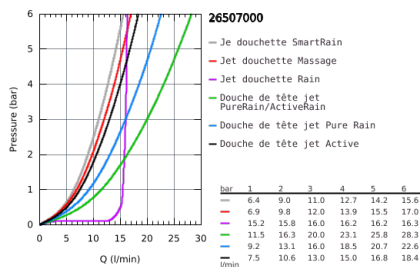

## 26 507 000 EUPHORIA SMARTCONTROL SYSTEM 310 DUO COLONNE DE DOUCHE AVEC MITIGEUR THERMOSTATIQUE

### DESCRIPTION DU PRODUIT

- Colour: Chromé
- Composé de :
- Bras de douche horizontal 450 mm
- Fixation supérieure réglable en hauteur pour ajustement sur des trous existants
- Thermostatique SmartControl apparent
- Permet le changement entre:
- Douche de tête Rainshower SmartActive 310
- 2 jets :
  - GROHE PureRain, ActiveRain
  - douchette Euphoria 110 Massage, blanche (27 221 001)
- 3 jets :
  - Rain, SmartRain, Massage
  - Curseur ajustable en hauteur
  - Flexible Silverflex 1750 mm (28 388)
  - GROHE DreamSpray débit d'eau uniforme pour tous les types de jets
  - GROHE Brilliance Longue Durée : Brilliance éclatante année après année
  - GROHE CoolTouch Minimise les risques de brûlures
  - GROHE TurboStat Régulation de la température quasi-instantanée et sécurité anti-brûlures en cas de coupure d'eau froide
  - GROHE ProGrip avec surface moletée
  - GROHE Économie d'eau Consommation d'eau réduite, jet parfait
  - GROHE SafeStop butée à 38°C
  - GROHE SafeStop Plus limiteur de température à 43°C (livré non monté)
  - Bouton poussoir SmartControl pour ON-OFF, tourner pour régler le débit
  - Tablette GROHE EasyReach intégrée
  - Procédé anti-calcaire SpeedClean
  - Conduits d'eau internes, longévité maximale
  - Système anti-torsion