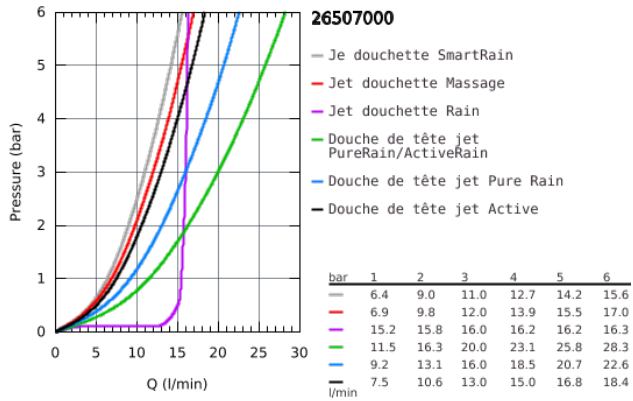

26 507 000 EUPHORIA SMARTCONTROL SYSTEM 310 DUO COLONNE DE DOUCHE AVEC MITIGEUR THERMOSTATIQUE